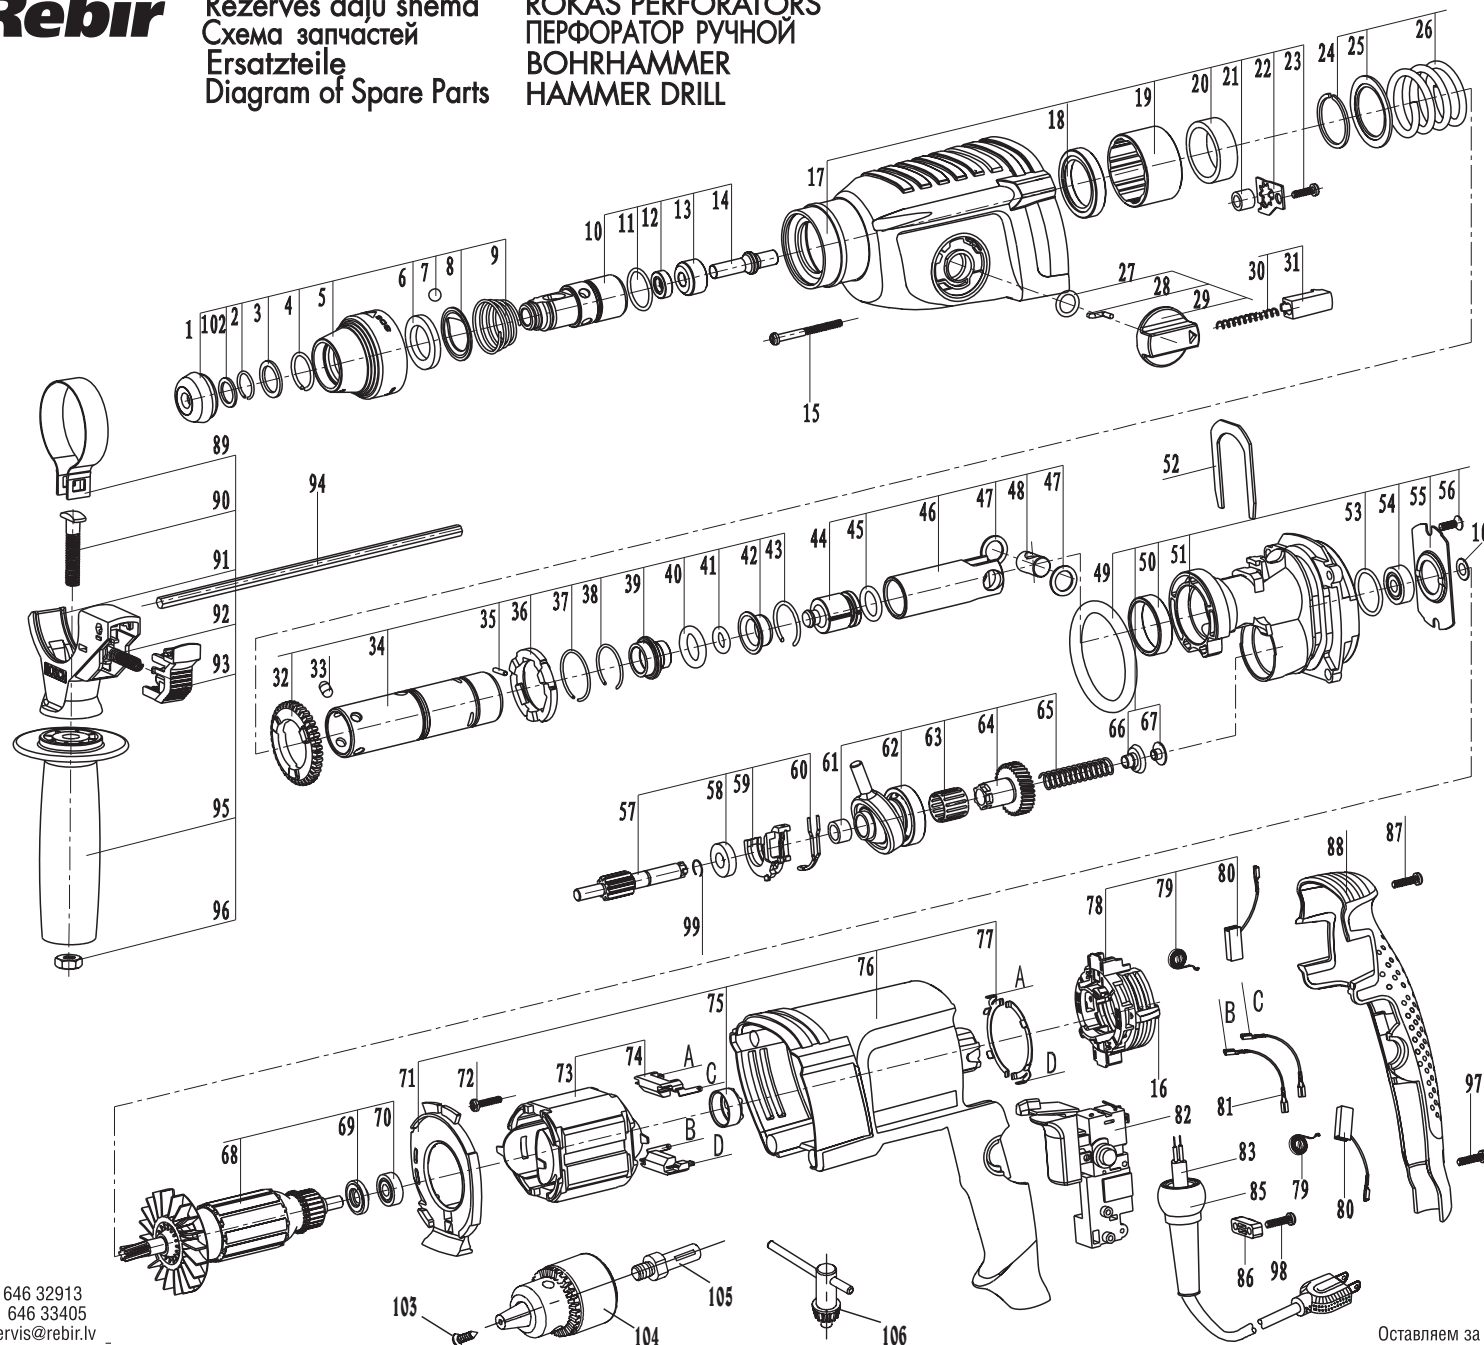

Rezerves daļu shēma
Схема запчастей
Ersatzteile
Diagram of Spare Parts

ROKAS PERFORATORS
ПЕРФОРАТОР РУЧНОЙ
BOHRHAMMER
HAMMER DRILL

ERP-26/850ER

Stand | 11.2018
issue |

Paturam sev tiesības ienest izmaiņas.
Оставляем за собой право на внесение изменений.
Änderungen vorbehalten.
Modifications reserved.