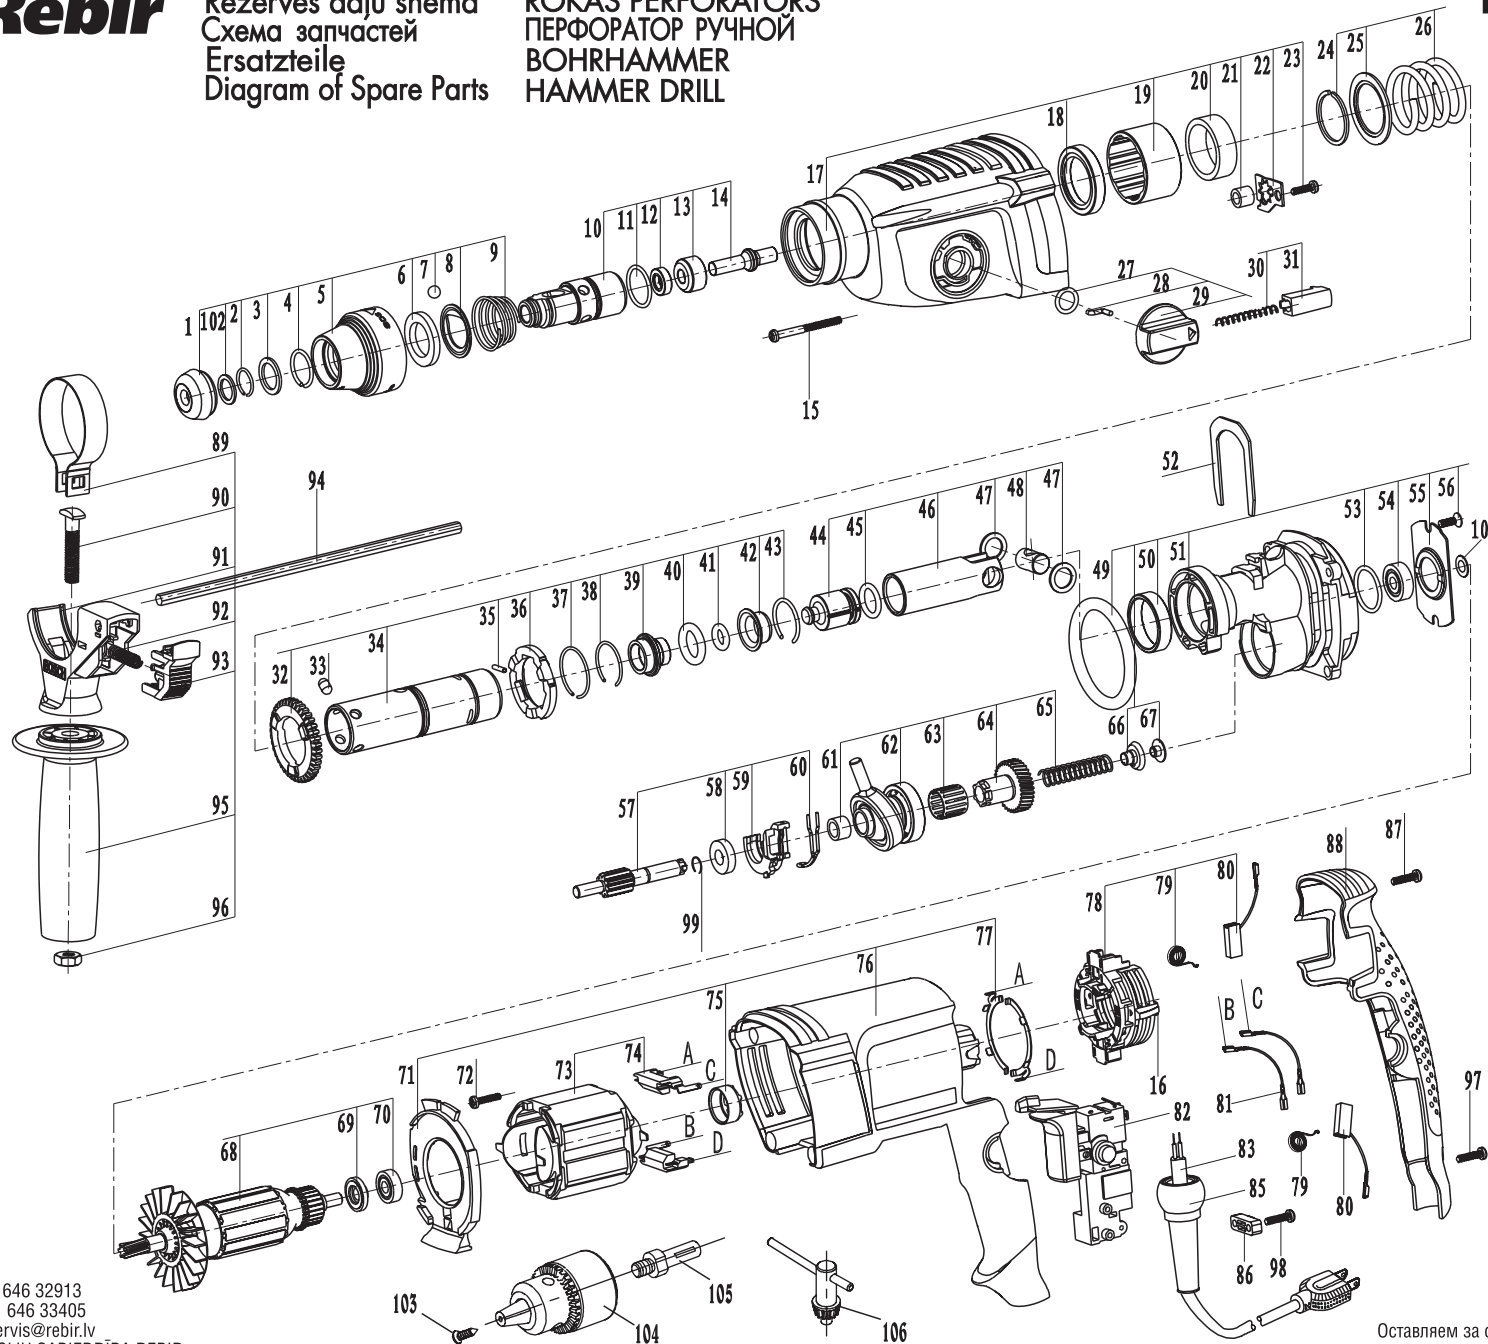

Rezerves daļu shēma  
Схема запчастей  
Ersatzteile  
Diagram of Spare Parts

ROKAS PERFORATORS  
ПЕРФОРАТОР РУЧНОЙ  
BOHRHAMMER  
HAMMER DRILL

ERP-24/780ER

Stand 11.2018  
issue

Tel. +371 646 32913  
Fax. +371 646 33405  
E-mail: servis@rebir.lv  
RSEZ AKCIJU SABIEDRĪBA REBIR  
Vijakas iela 4, Rēzekne, LV-4604, Latvija