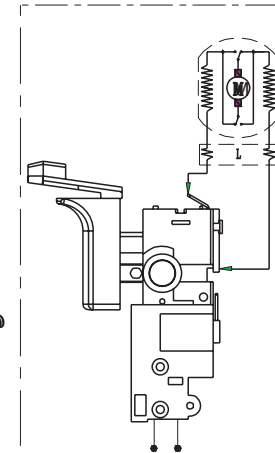

Rezerves daļu shēma  
Схема запчастей  
Ersatzteile  
Diagram of Spare Parts

ROKAS PERFORATORS  
ПЕРФОРАТОР РУЧНОЙ  
BOHRHAMMER  
HAMMER DRILL

ERP-24/780ER

Stand 11.2018  
issue

Tel. +371 646 32913  
Fax. +371 646 33405  
E-mail: servis@rebir.lv  
RSEZ AKCIJU SABIEDRĪBA REBIR  
Vijakas iela 4, Rēzekne, LV-4604, Latvija