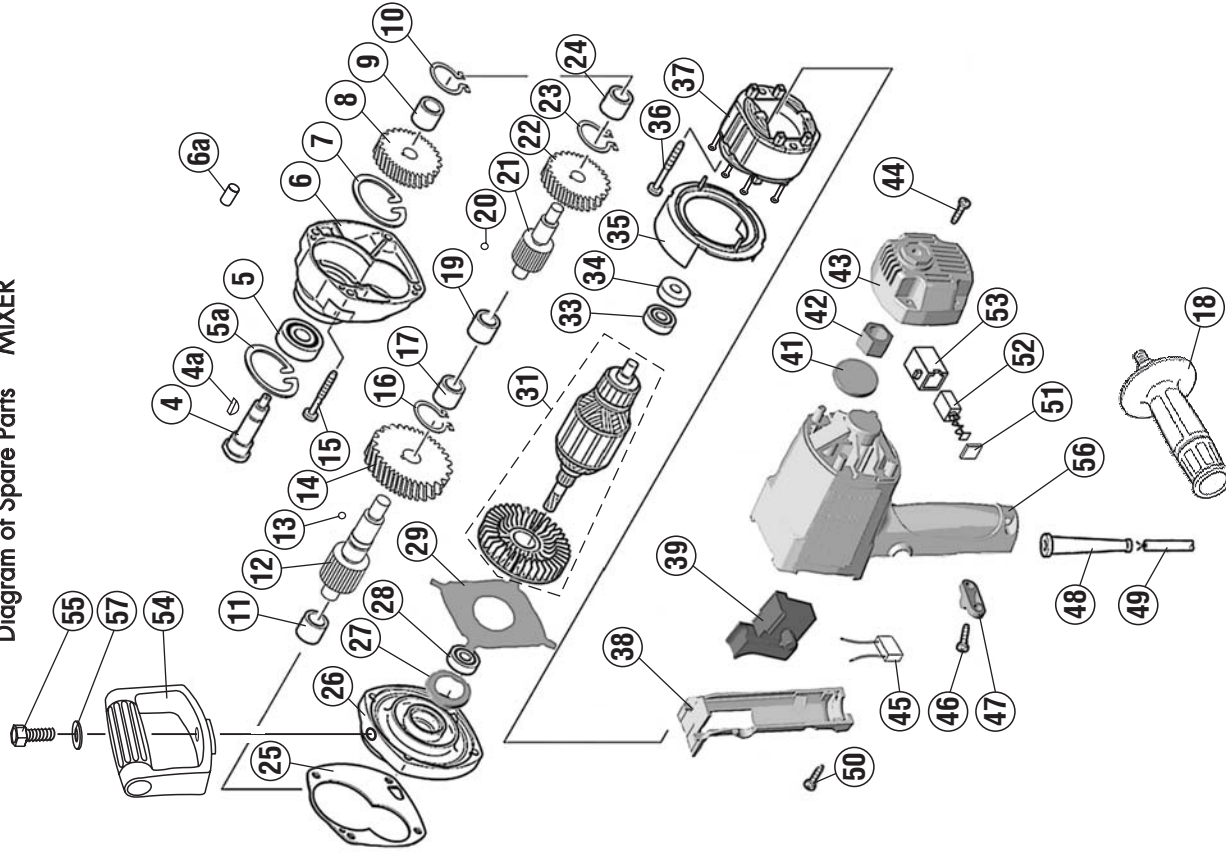

Rezerves daļu shēma
Схема запчастей
Diagram of Spare Parts

UM2-16/1200ER
v. 01.2013

MAISĪTĀJS
СМЕСИТЕЛЬ
MIXER

EM-1200E
v. 01.2013

Rezerves daļu shēma
Схема запчастей
Diagram of Spare Parts

Paturam sev tiesības ieviest izmaiņas.
Оставляем за собой право на внесение изменений.
Modifications reserved.