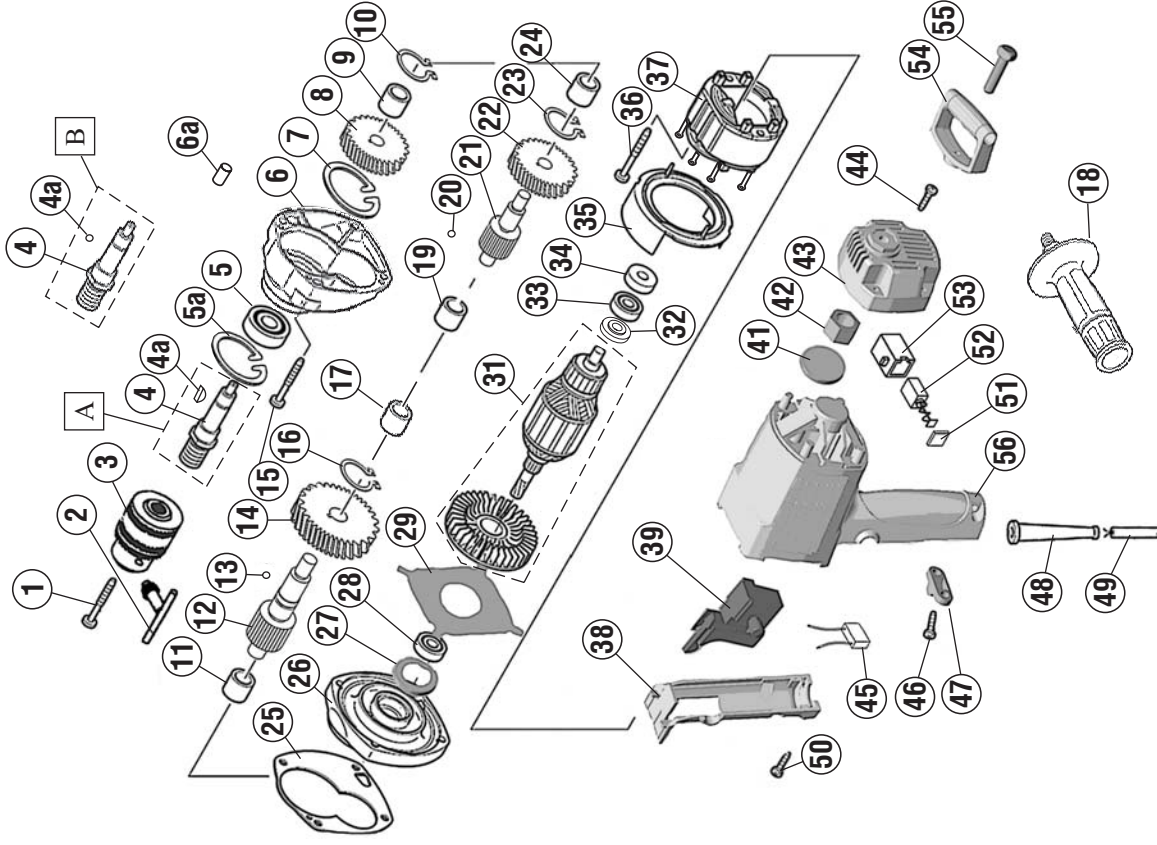

Rezerves daļu shēma
Схема запчастей
Diagram of Spare Parts

UM2-16/1200ER
v. 01.2013

MAISĪTĀJS
СМЕСИТЕЛЬ
MIXER

EM-1200E
v. 01.2013

Rezerves daļu shēma
Схема запчастей
Diagram of Spare Parts

Paturam sev tiesības ieviest izmaiņas.
Оставляем за собой право на внесение изменений.
Modifications reserved.