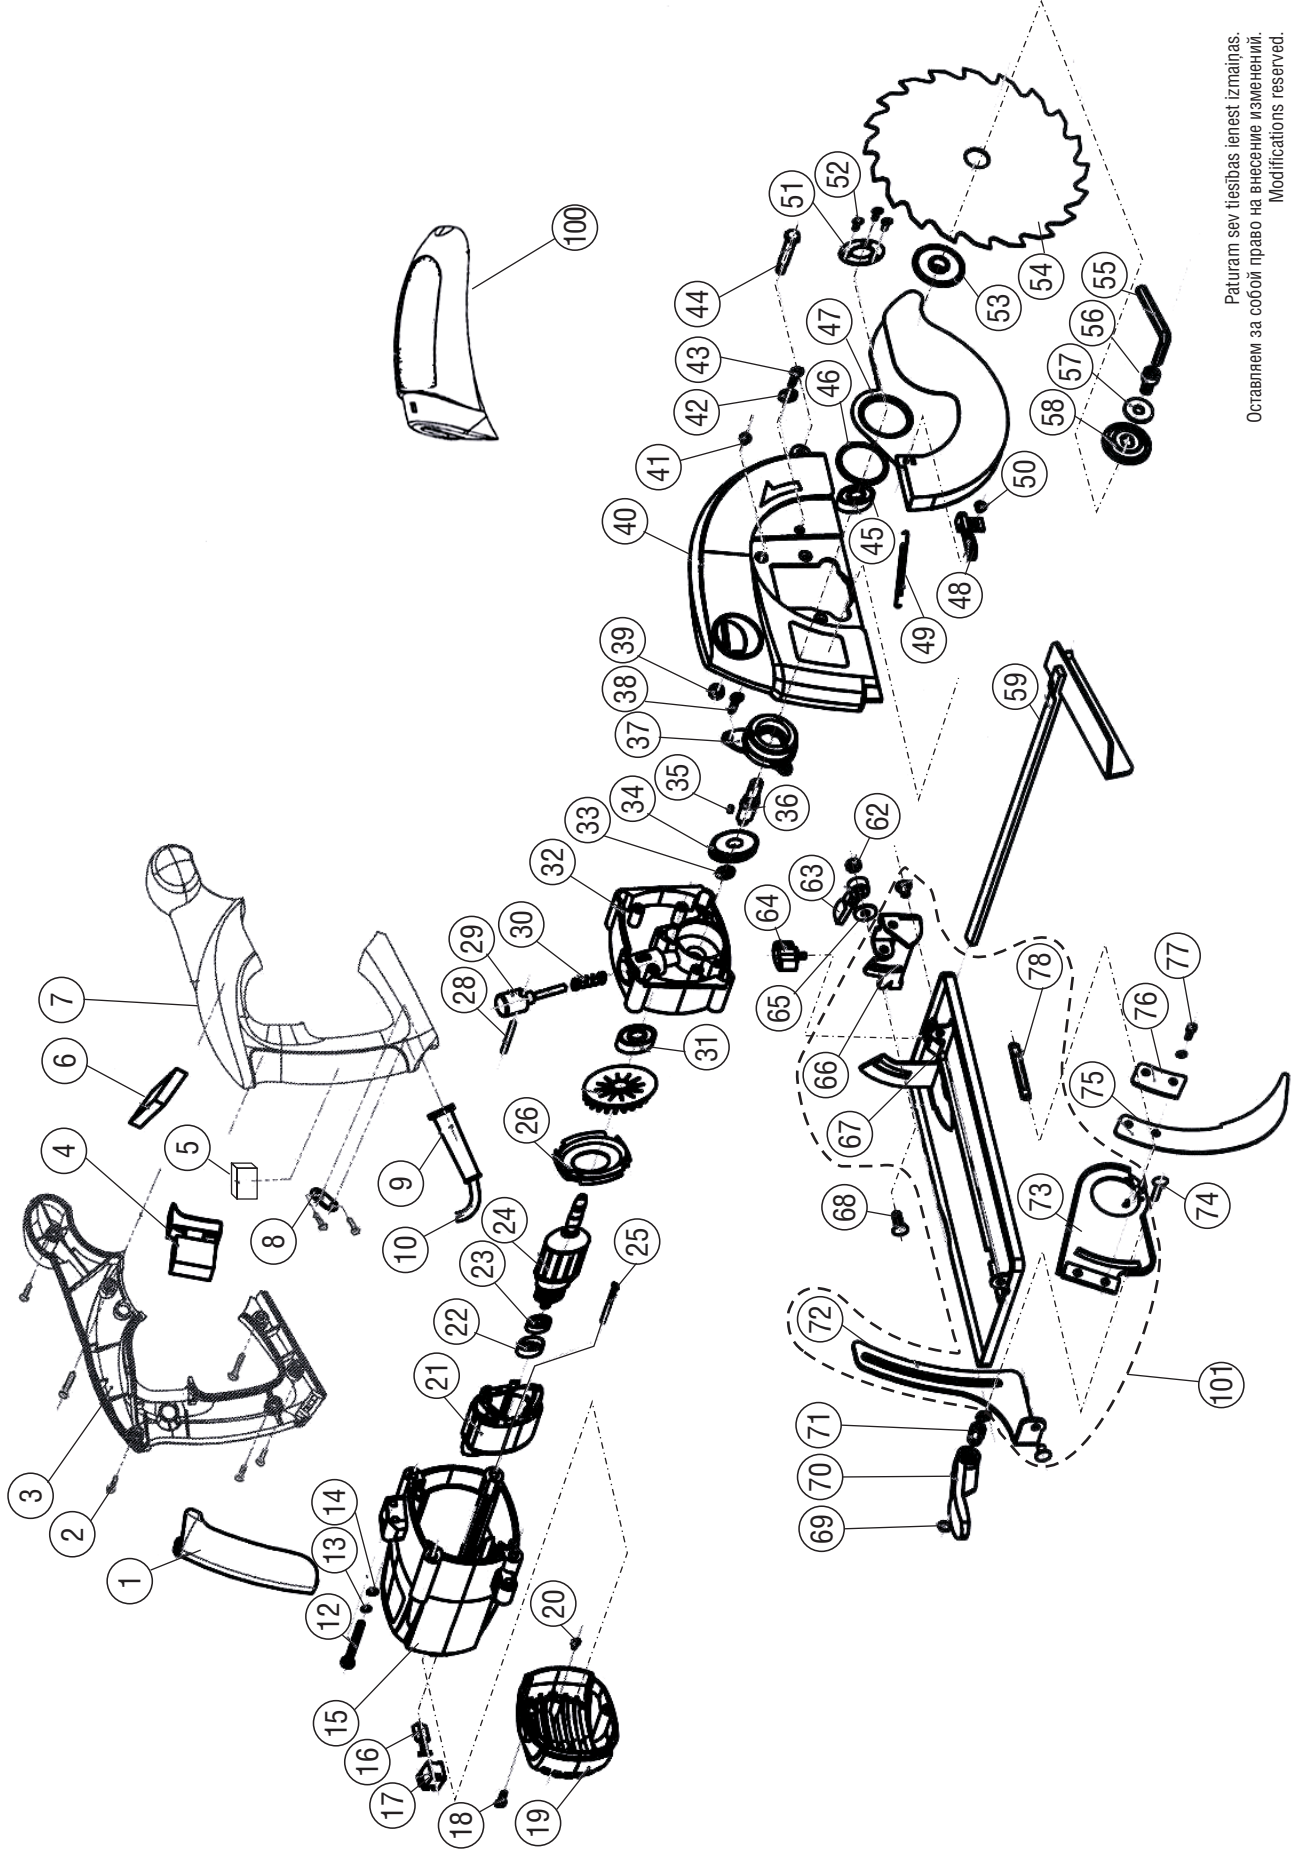

Rezerves daļu shēma
Схема запчастей
Diagram of Spare Parts

RIPZĀĢIS
ПИЛА ДИСКОВАЯ
CIRCULAR SAW

RZ5S-66L

v. 01.2013

Paturam sev tiesības ienest izmaiņas.
Оставляем за собой право на внесение изменений.
Modifications reserved.