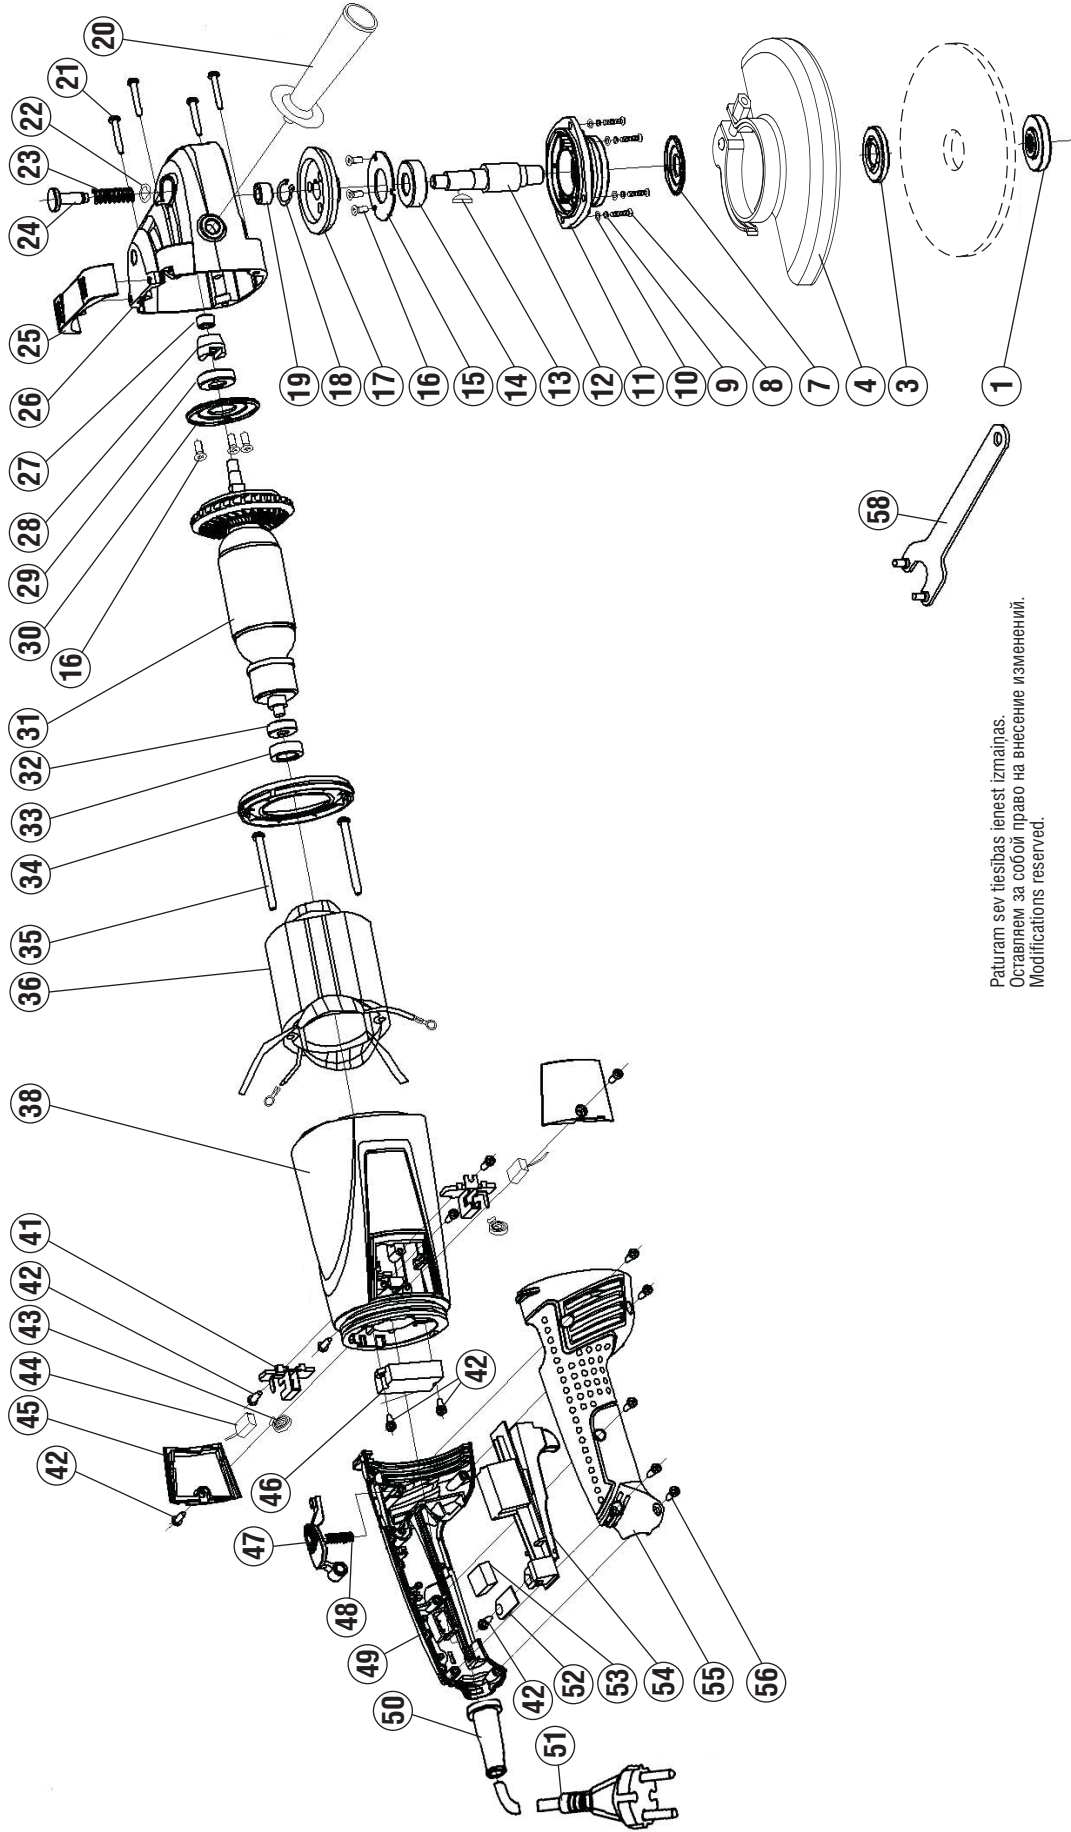

Rezerves daļu shēma
Схема запчастей
Diagram of Spare Parts

SLĪPMAŠĪNA
МАШИНА ШЛИФОВАЛЬНАЯ
ANGLE GRINDER

LSM-230/2100

v. 01.2013

Paturam sev tiesības ierest izmaiņas.
Оставляем за собой право на внесение изменений.
Modifications reserved.