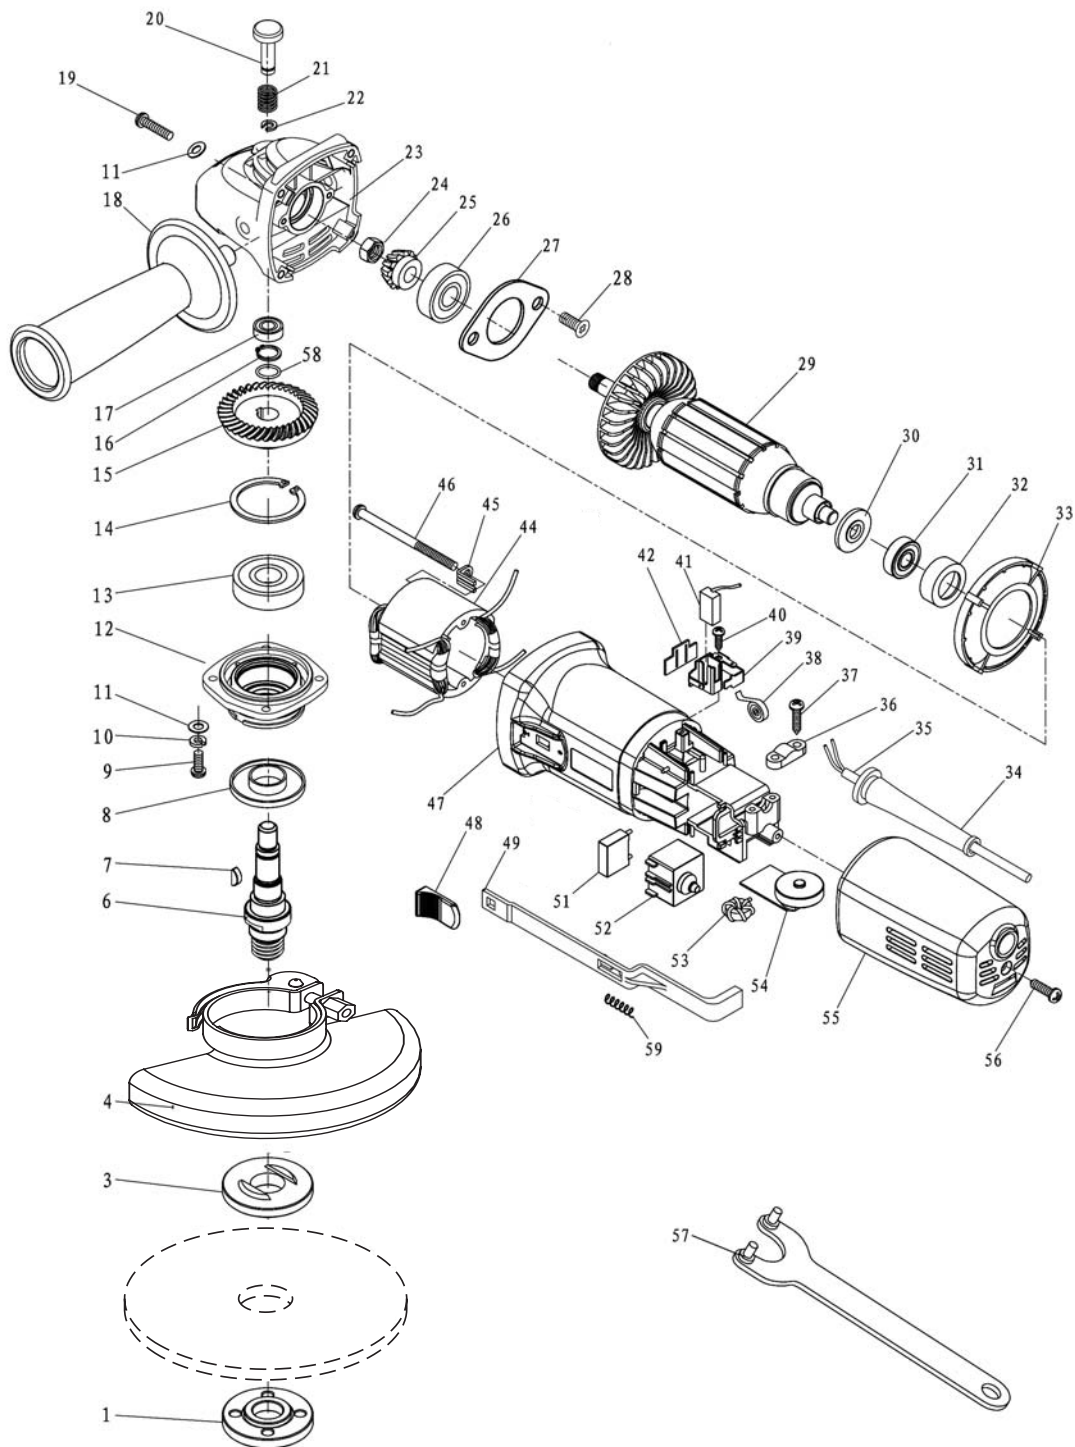

Rezerves daļu shēma SLĪPMAŠĪNA  
Схема запчастей МАШИНА ШЛИФОВАЛЬНАЯ  
Diagram of Spare Parts ANGLE GRINDER

LSM-125/800E

v. 01.2013

Paturam sev tiesības ienest izmaiņas.  
Оставляем за собой право на внесение изменений.  
Modifications reserved.