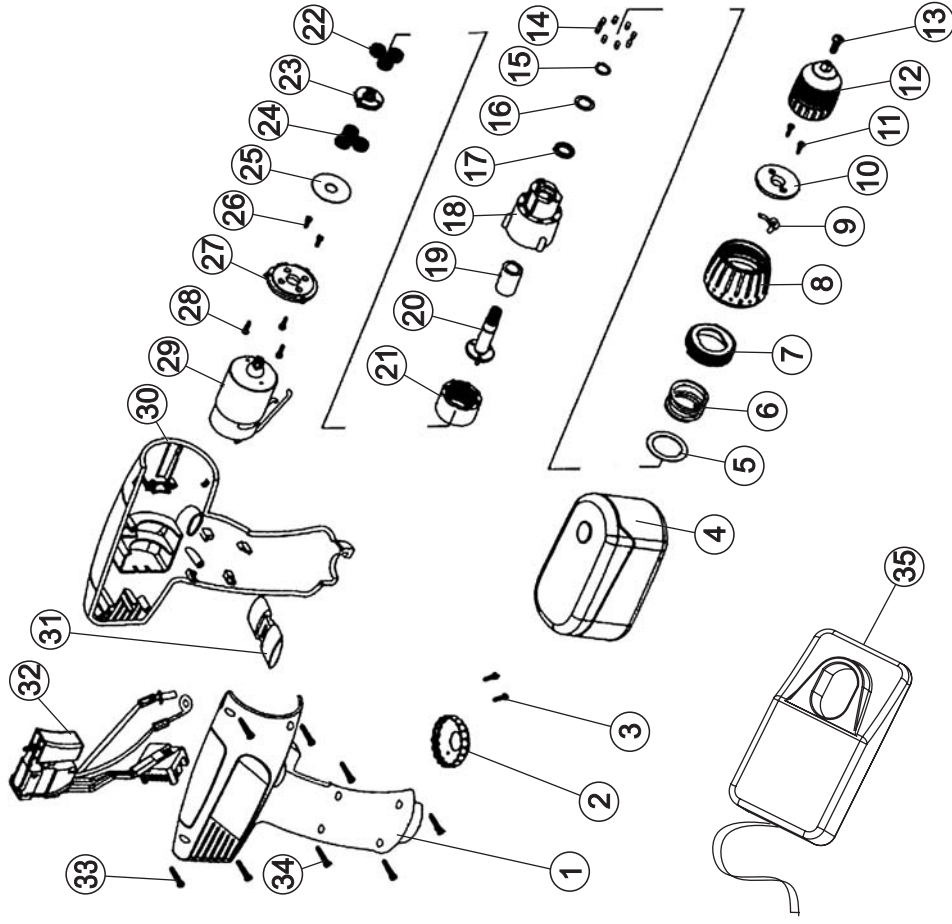

AUM1-14,4

v. 01.2013

AKUMULIATORA URVMAŠINA
АККУМУЛЯТОРНАЯ МАШИНА СВЕРЛИЛЬНАЯ
DRILL

Rezerves daļu shēma
Схема запчастей
Diagram of Spare Parts

Paturam sev tiesības ienest izmaiņas.
Оставляем за собой право на внесение изменений.
Modifications reserved.

Мод. №	Наименование	Шифр детали
01.	Правая накладка	447103001001
02.	Контактная крышка	447103001002
03.	Винт	447103001003
04.	Аккумуляторный блок	447103001004
05.	Кольцо	447103001005
06.	Пружина	447103001006
07.	Внутреннее резьбовое кольцо	447103001007
08.	Кольцо установки момента	447103001008
09.	Пружина фиксации	447103001009
10.	Держатель пружины	447103001010
11.	Винт	447103001011
12.	Патрон	447103001012
13.	Винт крепления патрона	447103001013
14.	Комплект шариков	447103001014
15.	Фиксирующее кольцо	447103001015
16.	Малое кольцо	447103001016
17.	Комплект малых шариков	447103001017
18.	Корпус редуктора	447103001018
19.	Оболочка шпинделя	447103001019
20.	Шпиндель	447103001020
21.	Зубчатое кольцо	447103001021
22.	Планетарное зубчат. колесо	447103001022
23.	Держатель планетарных колес	447103001023
24.	Планетарное зубчат. колесо	447103001024
25.	Шайба	447103001025
26.	Винт	447103001026
27.	Крышка двигателя	447103001027
28.	Винт	447103001028
29.	Двигатель	447103001029
30.	Левая накладка	447103001030
31.	Клавиша выбора вращения	447103001031
32.	Выключатель в сборе	447103001032
33.	Винт	447103001033
34.	Винт	447103001034
35.	Зарядное устройство	447103001035