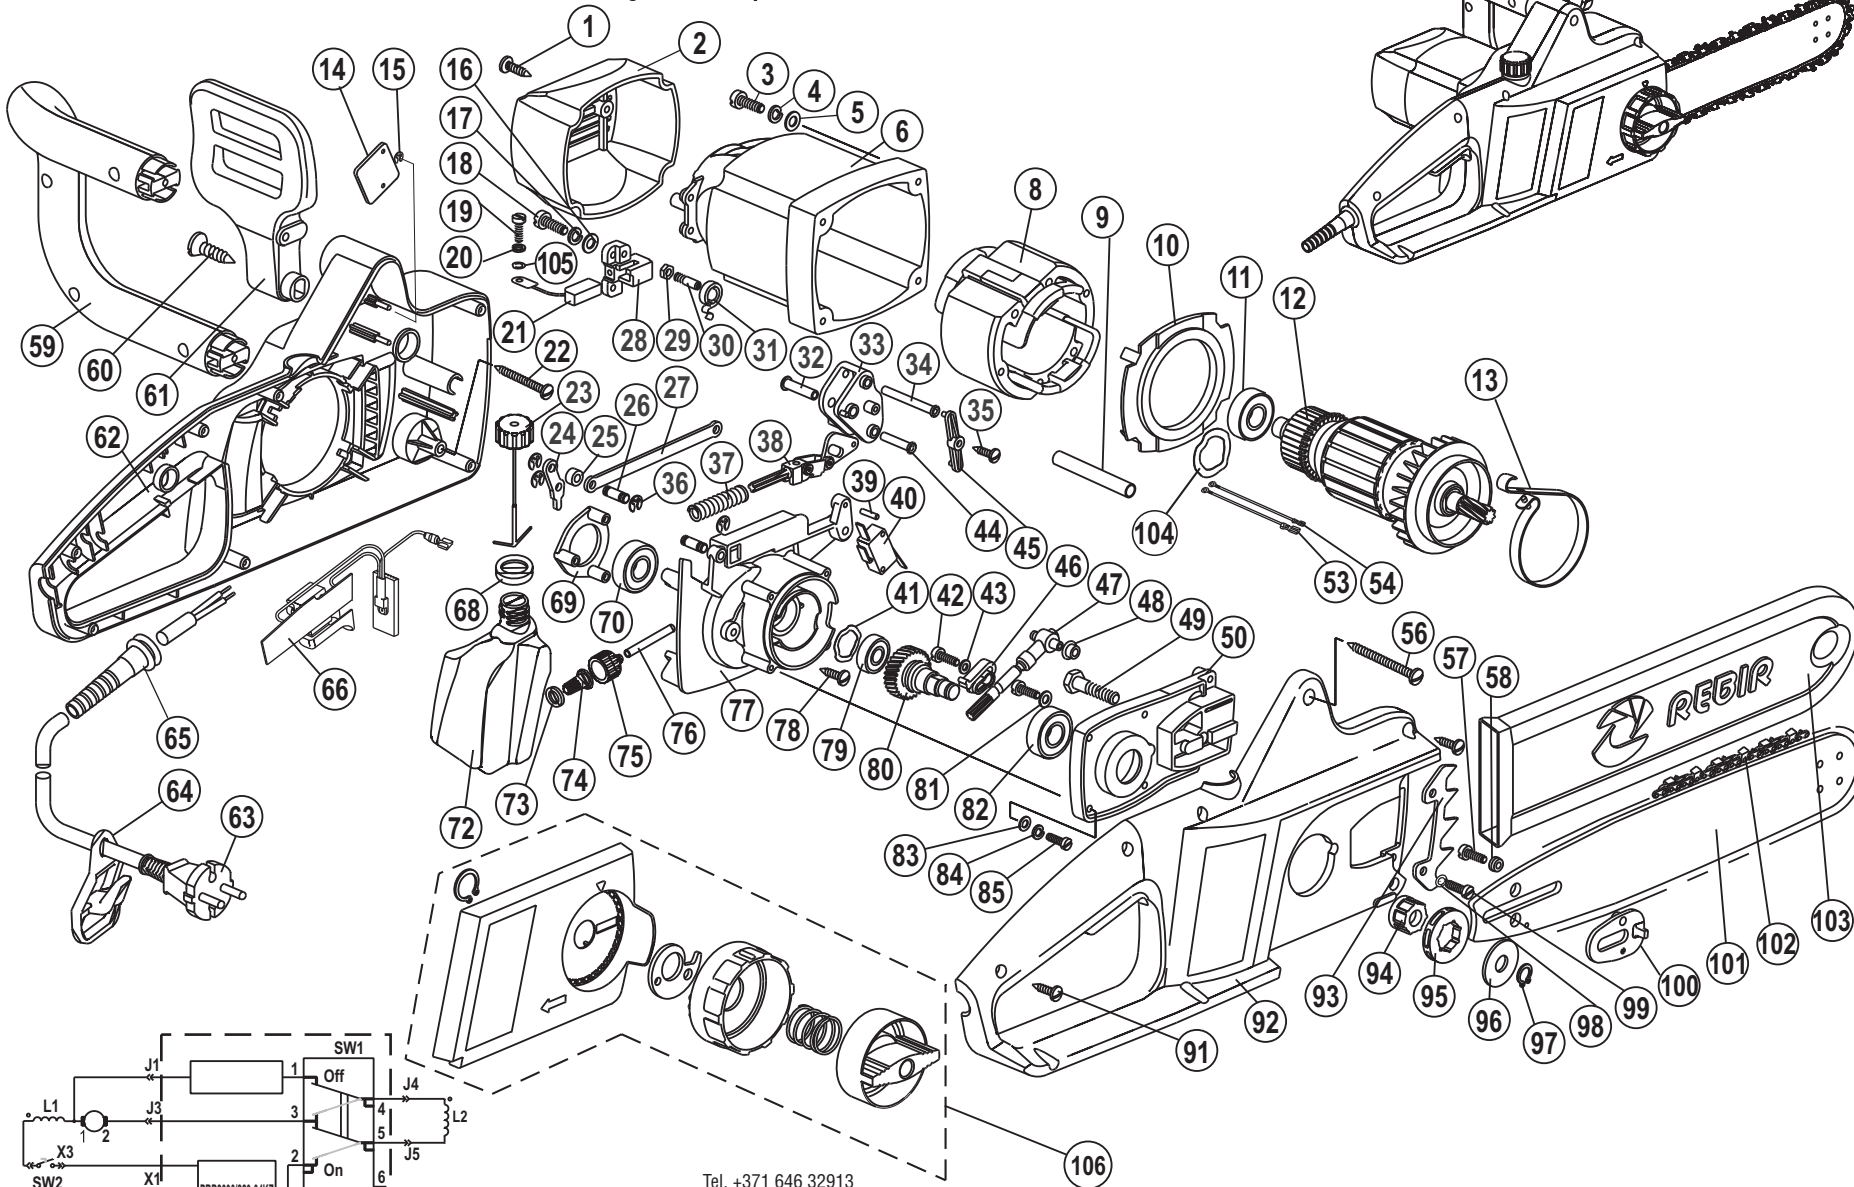

Rezerves daļu shēma
Схема запчастей
Ersatzteile
Diagram of Spare Parts

KĒDES ZĀGĪS
ПИЛА ЦЕПНАЯ
KETTENSÄGE
CHAIN SAW

TYP **KZ1-400**

Stand 10.2009
issue 09.2010

Tel. +371 646 32913
Fax. +371 646 33405
E-mail: servis@rebir.lv
RSEZ AKCIJU SABIEDRĪBA REBIR
Viljakas iela 4, Rēzekne, LV-4604, Latvija