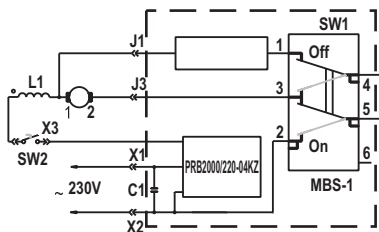

Rezerves daļu shēma
Схема запчастей
Ersatzteile
Diagram of Spare Parts

KĒDES ZĀGĪS
ПИЛА ЦЕПНАЯ
KETTENSÄGE
CHAIN SAW

TYP **KZ1-400**

Stand 10.2009
issue 09.2010

Tel. +371 646 32913
Fax. +371 646 33405
E-mail: servis@rebir.lv
RSEZ AKCIJU SABIEDRĪBA REBIR
Viljakas iela 4, Rēzekne, LV-4604, Latvija