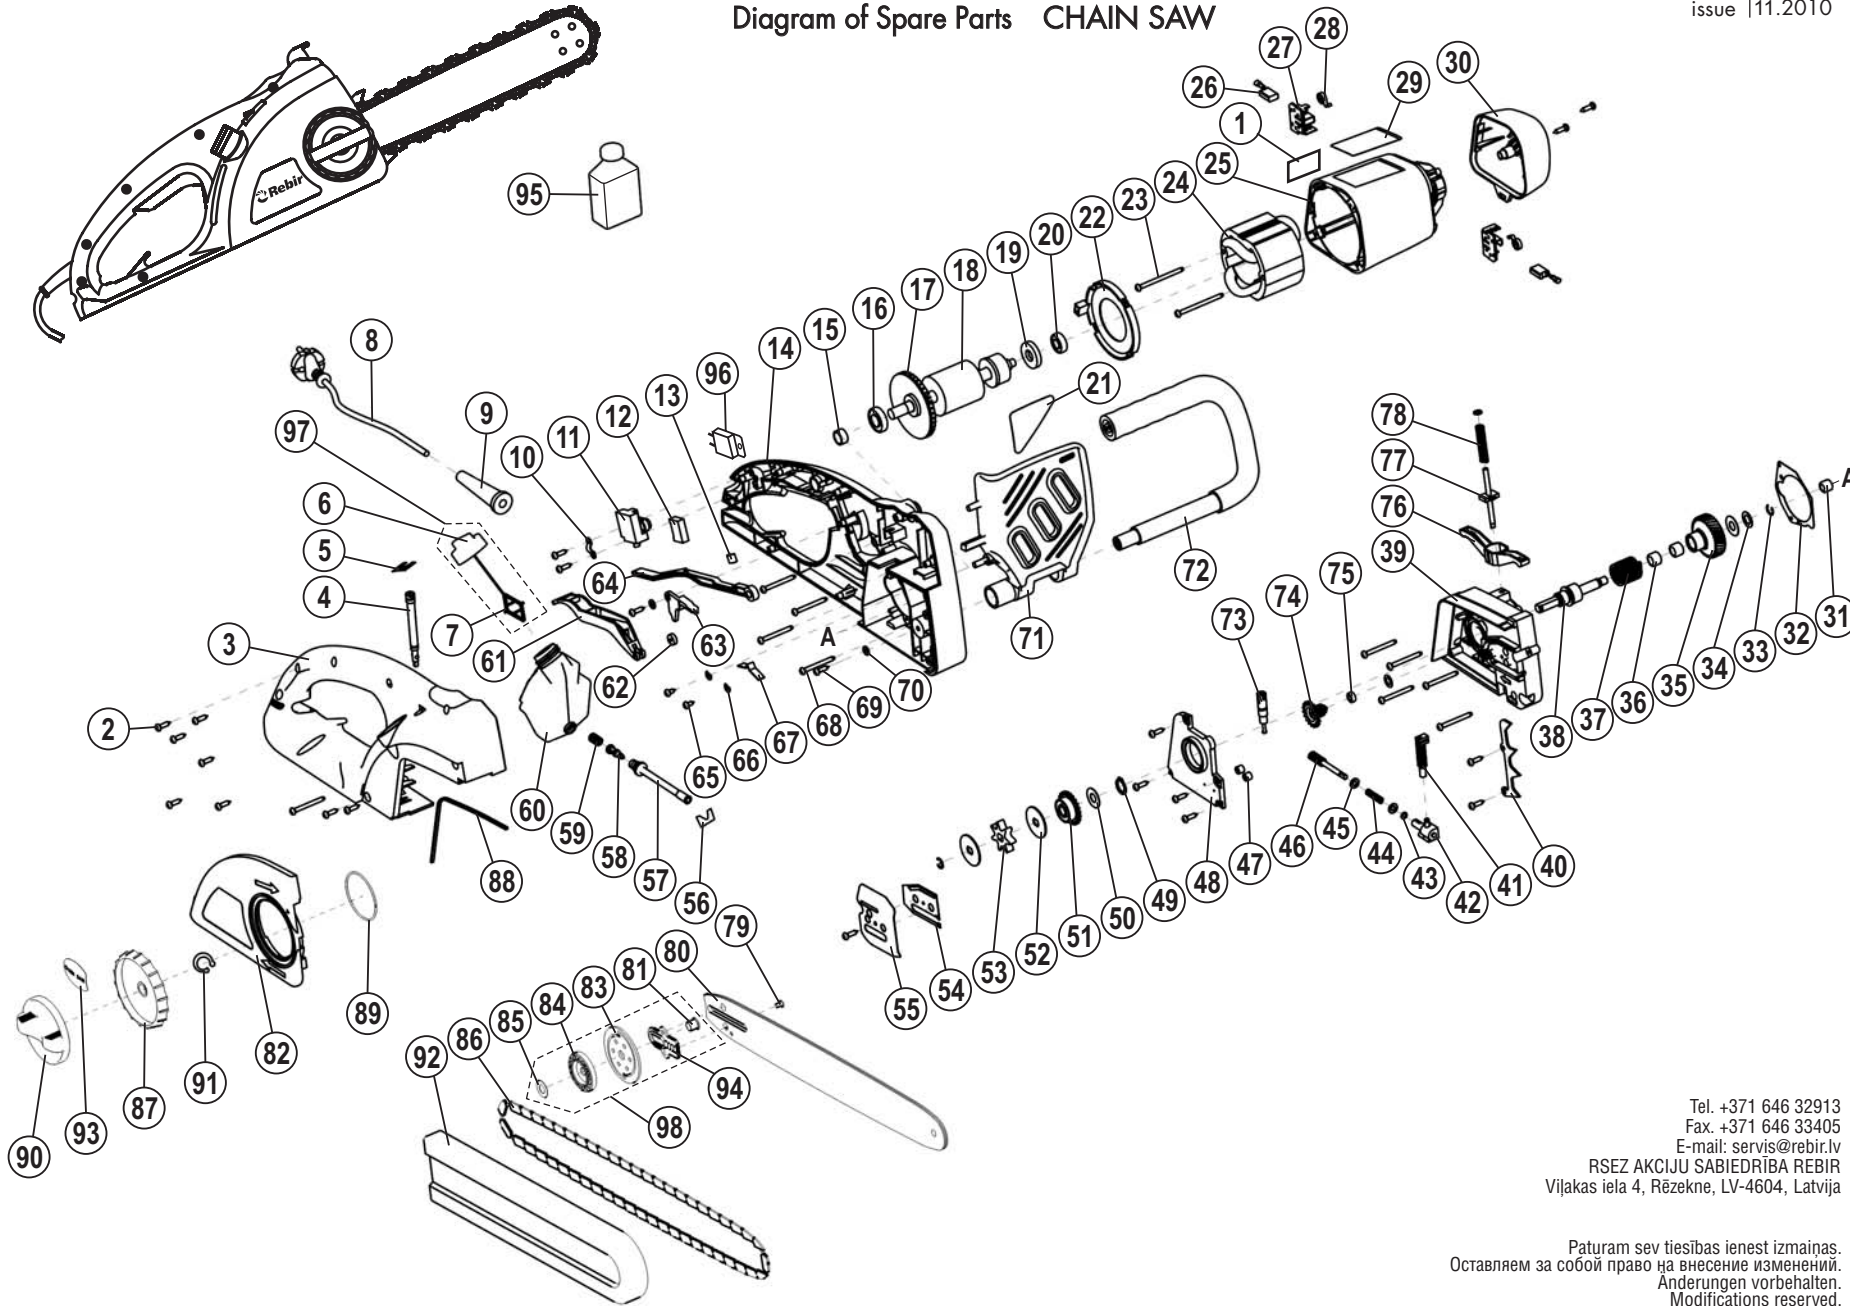

Rezerves daļu shēma  
Схема запчастей  
Ersatzteile  
Diagram of Spare Parts

KĒDES ZĀGĪS  
ПИЛА ЦЕПНАЯ  
KETTENSÄGE  
CHAIN SAW

TYP **KZ5-400**

Stand 105-2010  
issue 11.2010

Spare parts supply via REBIR service offices. When ordering spare parts please quote power tool type as and date of manufacturing indicated per machine label date as per Diagram of Spare Parts. desired spare part number and name as per List of Spare Parts and desired quantity.

Ersatzteil-Lieferung über REBIR-Kundendienststellen. Bei Ersatzteil-Bestellungen bitte Maschinen-Bereich und Leistungsdaten des Geräts angeben. Das Datum der Explosionszeichnung Datum auf der Ersatzteil-Bezeichnung laut Ersatzteilliste und Anzahl der gewünschten Ersatzteile angeben.