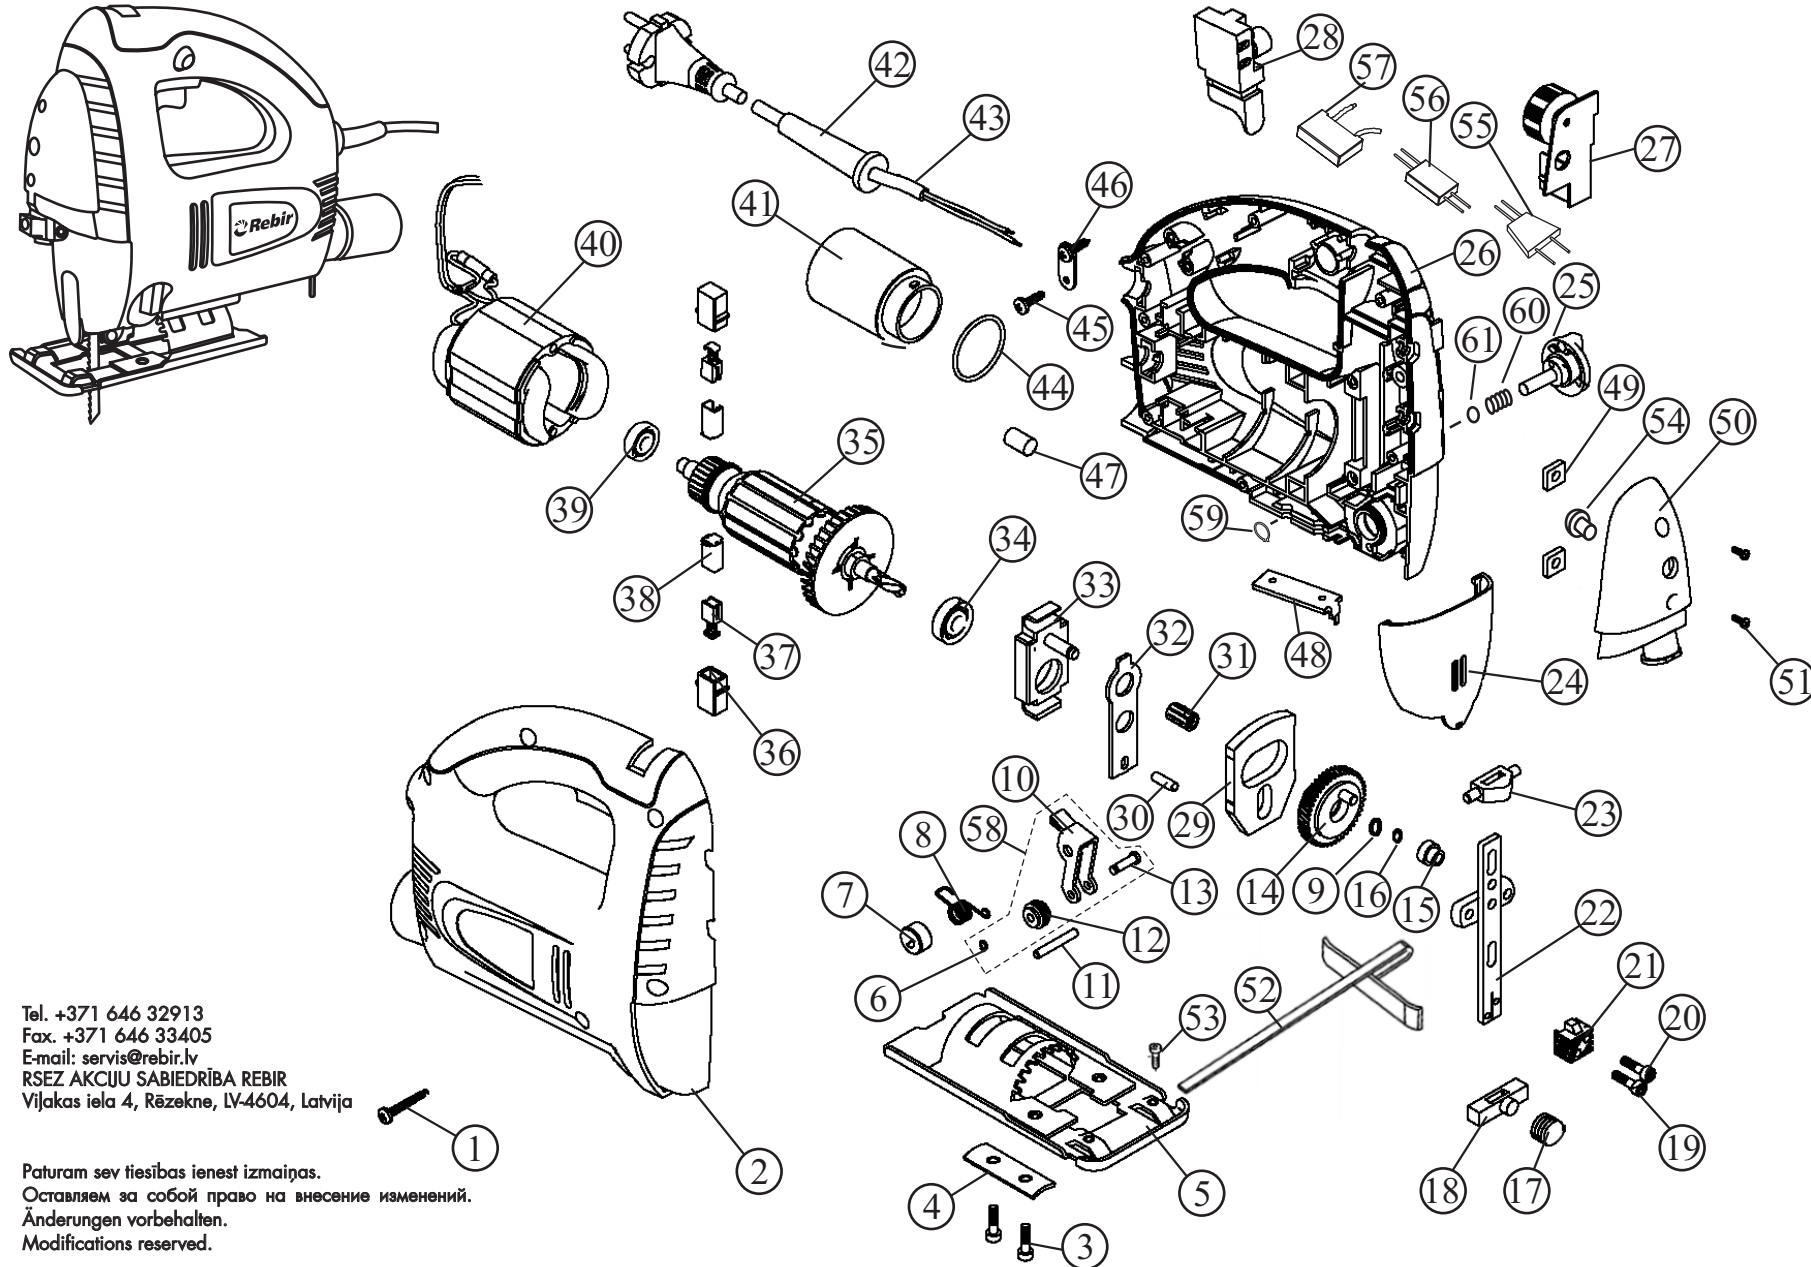

Rezerves daļu shēma
Схема запчастей
Ersatzteile
Diagram of Spare Parts

FIGŪRZĀĢIS
ЛОБЗИК
PENDELSTICHSÄGE
JIG SAW

TYP **FZ6-100EL**

Stand 05.2010
issue 02.2011

Tel. +371 646 32913
Fax. +371 646 33405
E-mail: servis@rebir.lv
RSEZ AKCIJU SABIEDRĪBA REBIR
Viljakas iela 4, Rēzekne, LV-4604, Latvija

Paturam sev tiesības ienest izmaiņas.
Оставляем за собой право на внесение изменений.
Änderungen vorbehalten.
Modifications reserved.

Spare parts supply via REBIR service offices. When ordering spare parts please quote power tool number as well as machine manufacturing number. The label date as per Diagram of Spare Parts desired spare part number and name as per List of Spare Parts and desired quantity.

Ersatzteil-Lieferung über REBIR-Kundendienststellen. Bei Ersatzteil-Bestellungen bitte Maschinen-Bezeichnung, Teiltypenschild-Aufkleber auf dem Gerät, Teil-Nr. und Datum, auf dem Ersatzteil-Bezeichnungsetikett, Datum, den Bestellnummer, Fabrikationsnummer, Ersatzteil-Nr. und Anzahl der gewünschten Ersatzteile angeben.

Поставка запчастей осуществляется через пункты сервисного обслуживания АО "РЭЗ". При заказе запчастей указывать номер изделия, номер детали, заводской номер и дату изготовления. Шифр, название (согласно перечню запчастей) и количество желаемой детали или узла.

Rezerves daļu piegāde tiek veikta ar AS REBIR servisa apkalpošanas punktu starpniecību. Pasūtīt rezerves daļas, lūdzam, norādīt: mašīnas šifr, uzdevuma izlases datumu, abpusēji firmas uzimni, datumu uz rezerves daļu sīkuma nosaukumu (atbilstoši rezerves daļu sarakstam) un vēlamo daļas vai mezģļa skaitu.