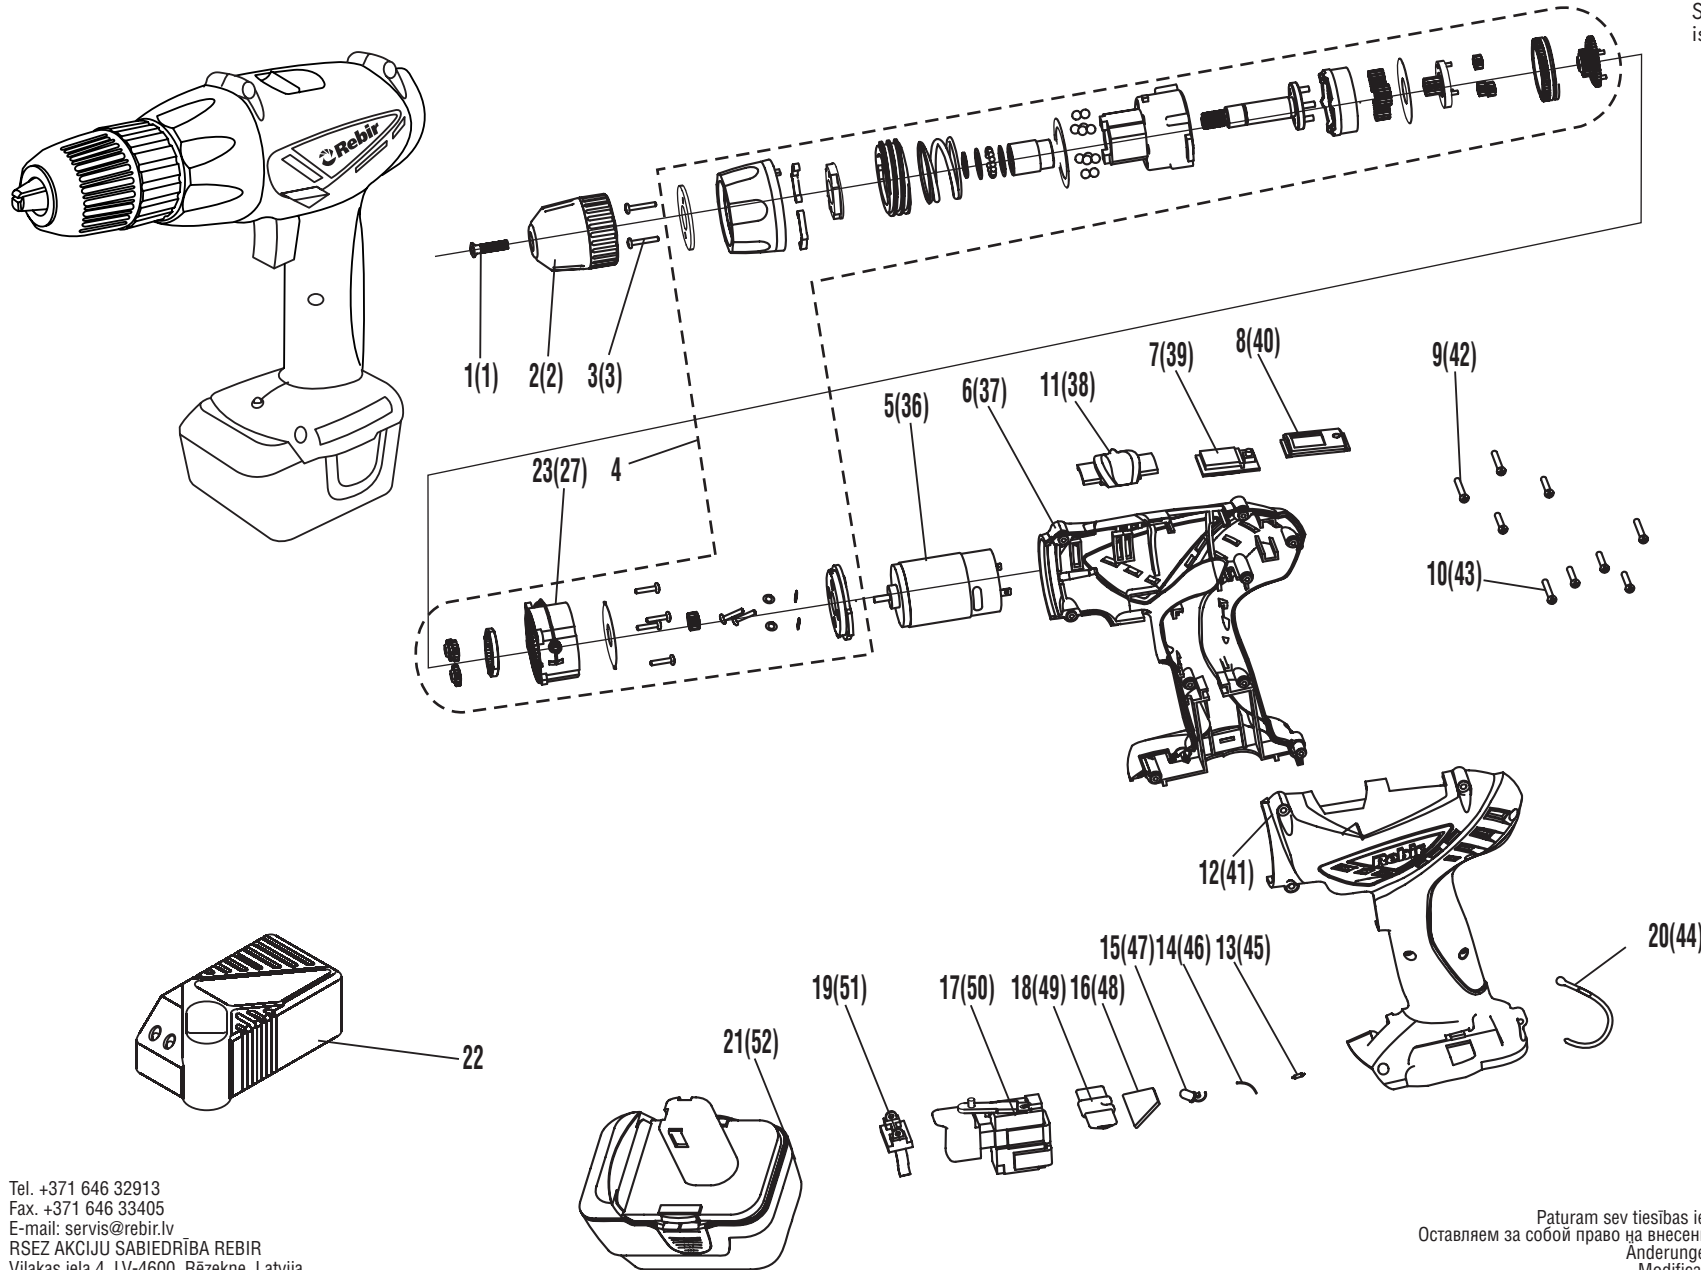

Rezerves daļu shēma
Схема запчастей
Diagram of Spare Parts

AKUMULĀTORA URBJMAŠĪNA
АККУМУЛЯТОРНАЯ МАШИНА СВЕРЛИЛЬНАЯ
DRILL

TYP **AUM3N-12-2**
TYP **AUM4N-14,4-2**
TYP **AUM5N-18-2**

Stand 06.2012
issue 07.2012