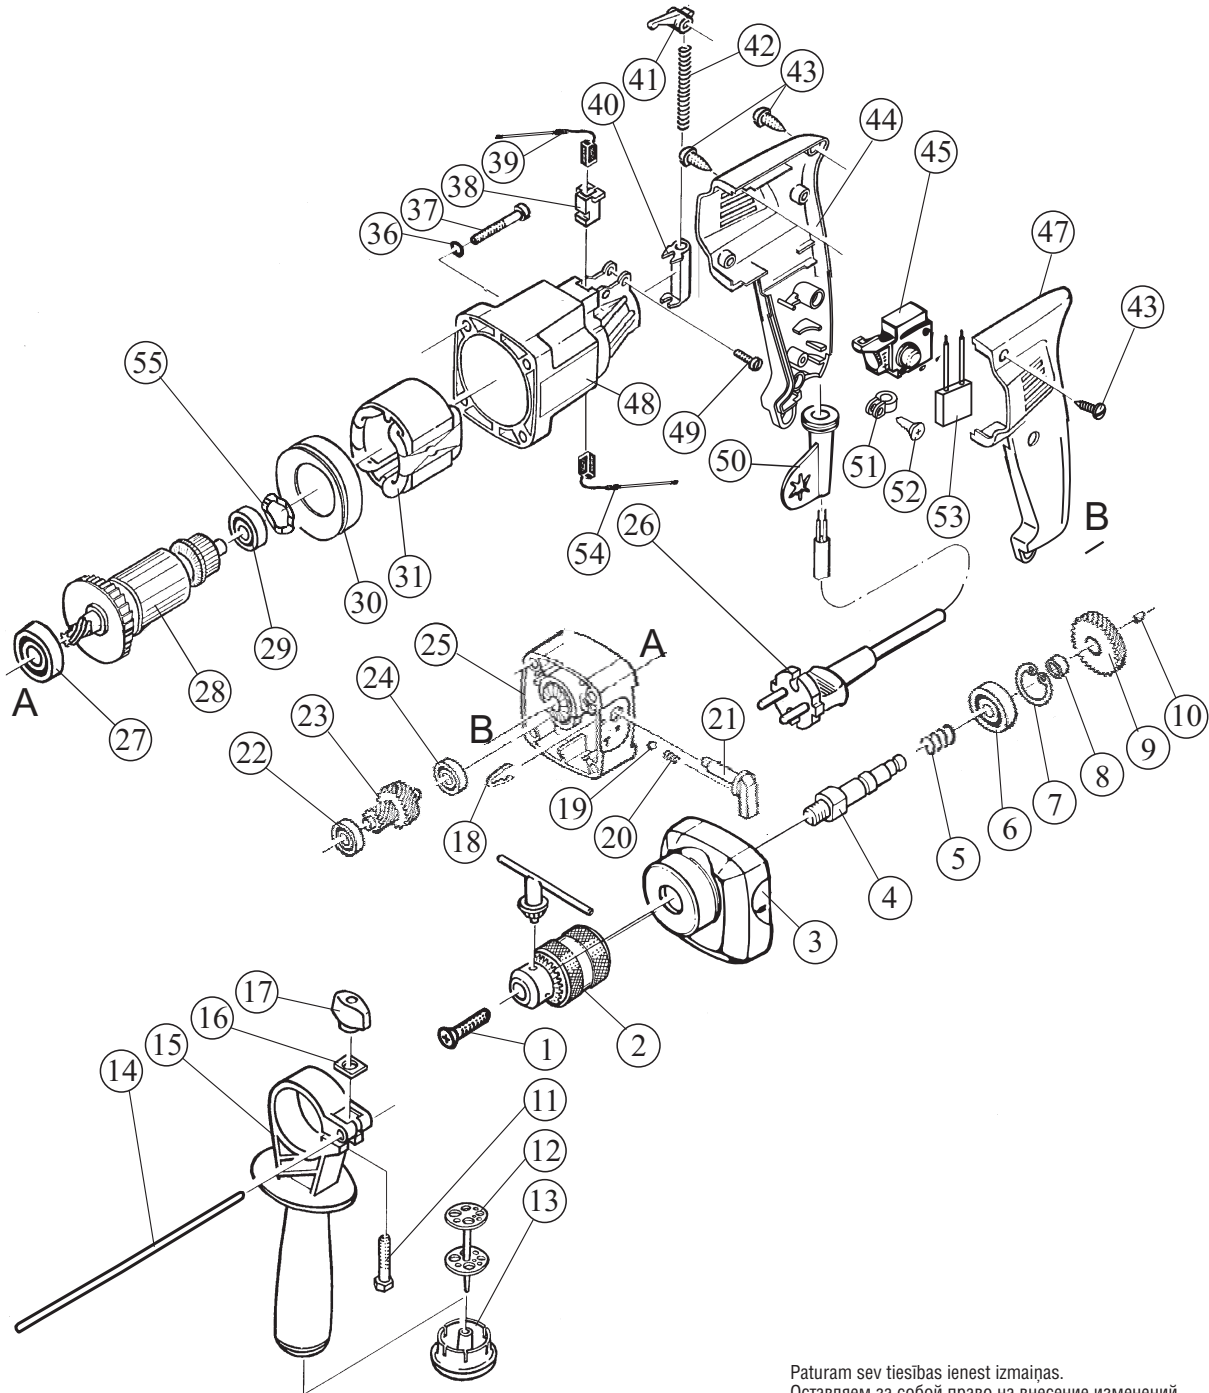

Rezerves daļu shēma
Схема запчастей
Diagram of Spare Parts

URBJMAŠĪNA
МАШИНА СВЕРЛИЛЬНАЯ
HAMMER DRILL

TRU5Z-13/950ER

v. 01.2013

Paturam sev tiesības ienest izmaiņas.
Оставляем за собой право на внесение изменений.
Modifications reserved.