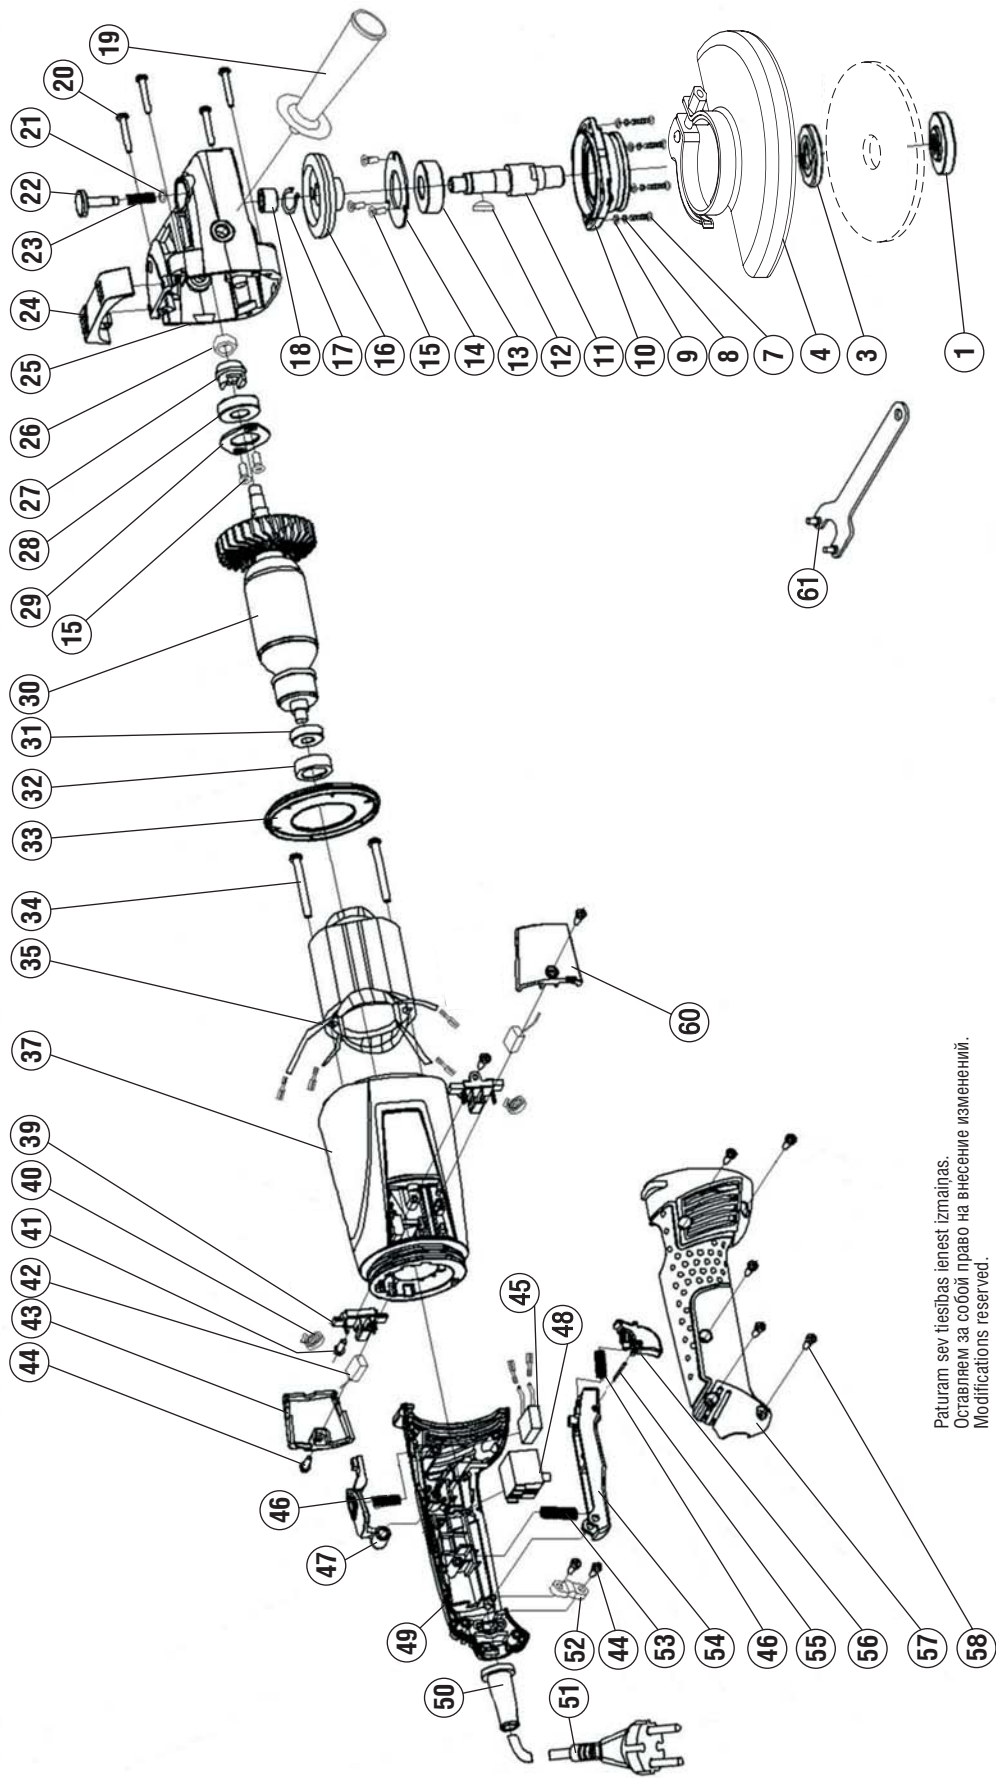

Rezerves daļu shēma
Схема запчастей
Diagram of Spare Parts

SLĪPMAŠĪNA
МАШИНА ШЛИФОВАЛЬНАЯ
ANGLE GRINDER

LSM-150/1350
v. 01.2013

Paturam sev tiesības ieviest izmaiņas.
Оставляем за собой право на внесение изменений.
Modifications reserved.