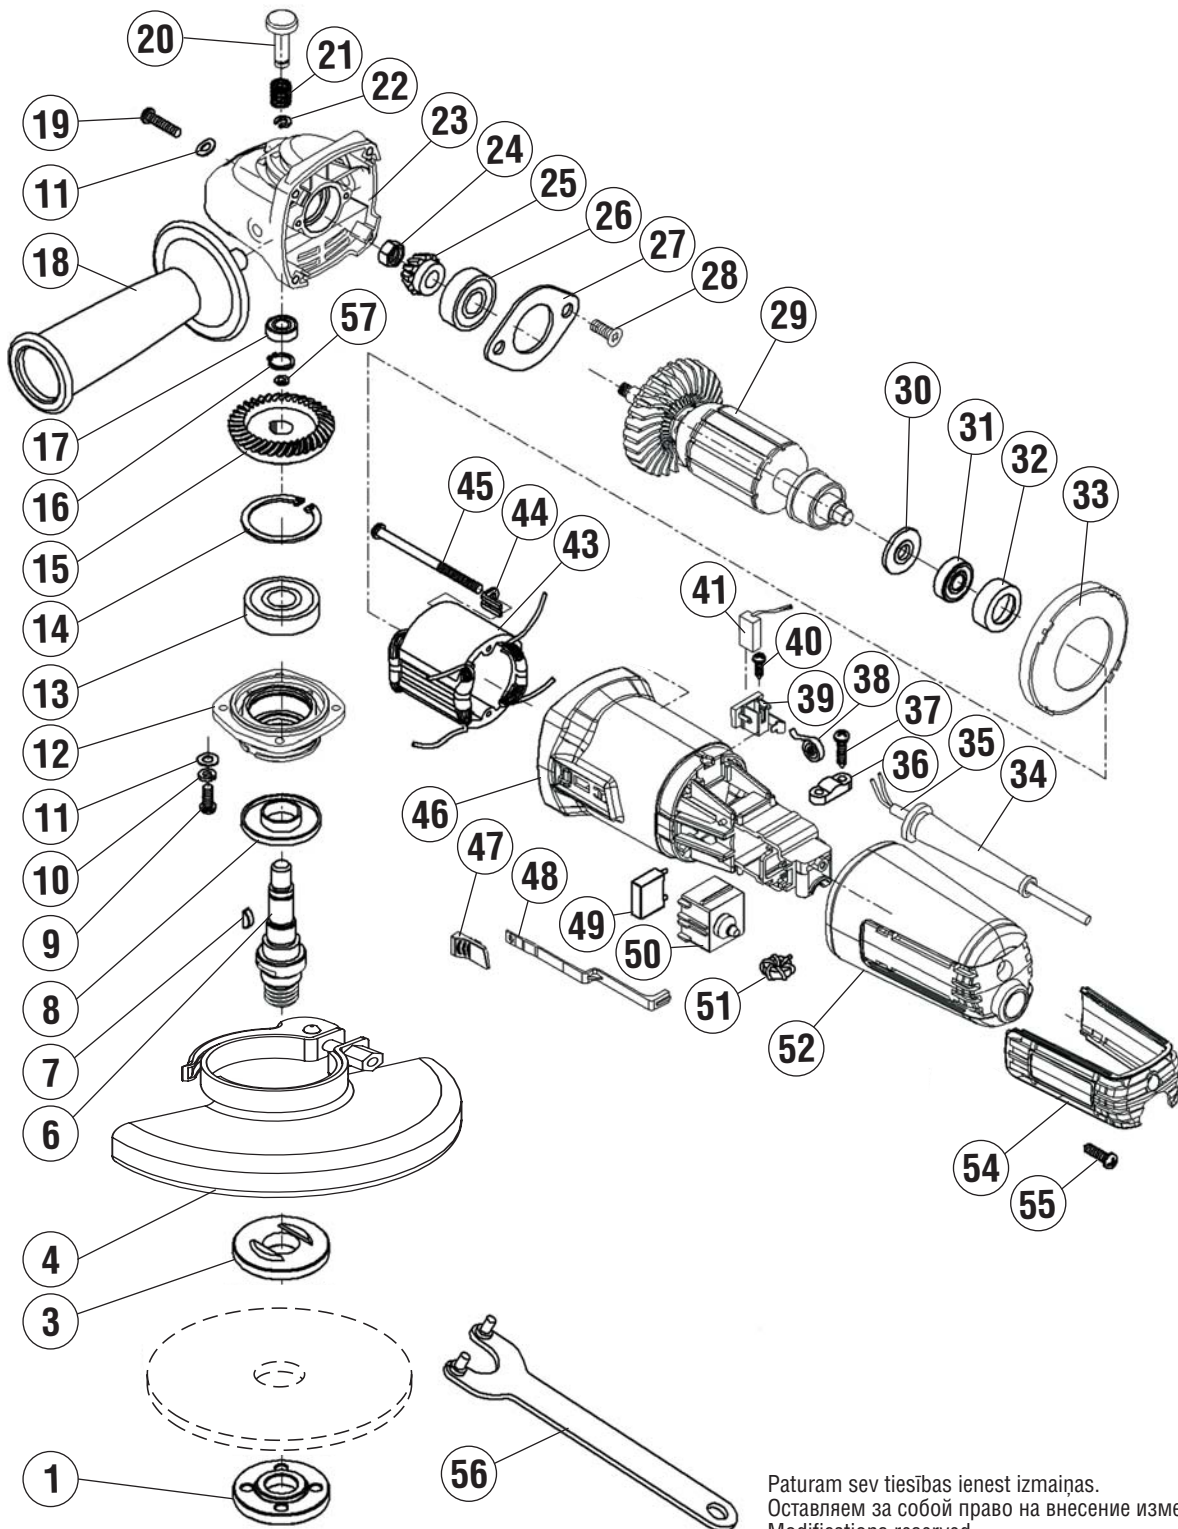

Rezerves daļu shēma
Схема запчастей
Diagram of Spare Parts

ŠLĪPMAŠĪNA
МАШИНА ШЛИФОВАЛЬНАЯ
ANGLE GRINDER

LSM-125/900
LSM-125/1050

v. 01.2013

Paturam sev tiesības ienest izmaiņas.
Оставляем за собой право на внесение изменений.
Modifications reserved.