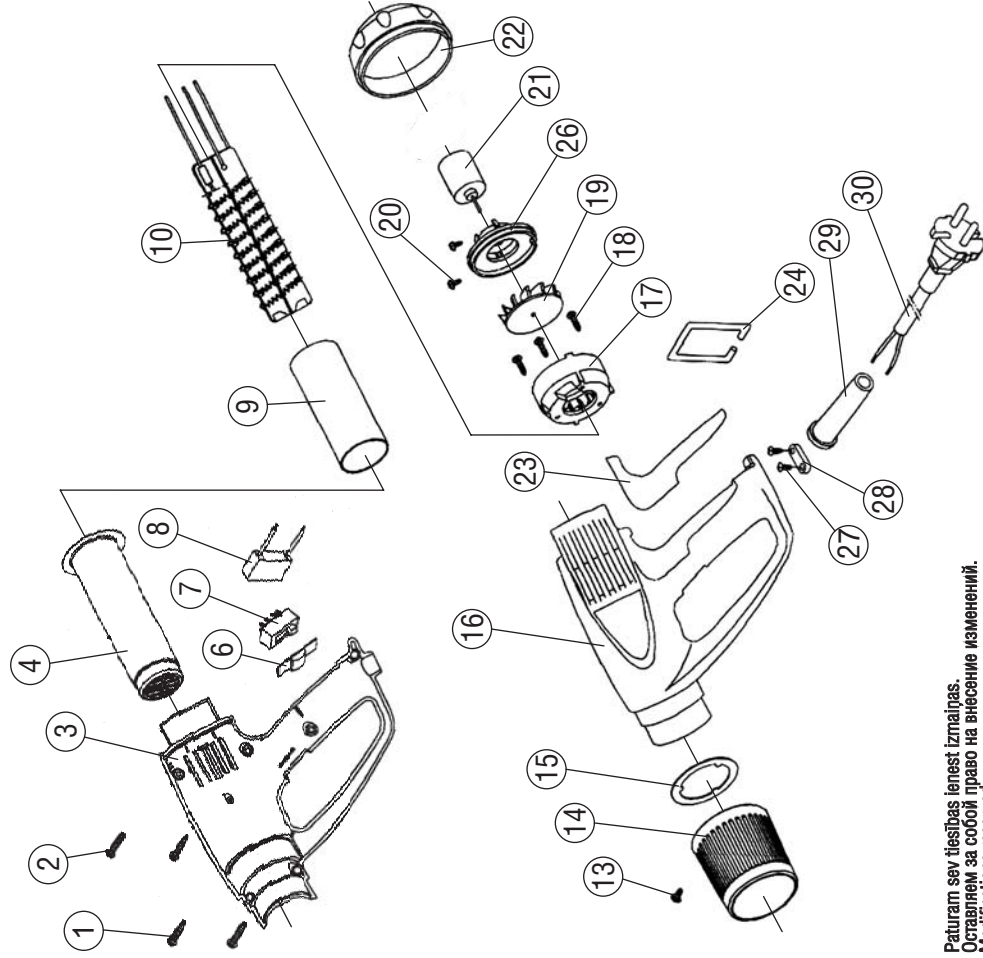

Rezerves daļu shēma
Схема запчастей

KARSTĀ GAISA PISTOLE
ПИСТОЛЕТ ГОРЯЧЕГО ВОЗДУХА

KGR25-2150
v. 01.2013

Patungam sev tiesības ienest izmaiņas.
Оставляем за собой право на внесение изменений.
Modifications reserved.

Мод. №	Наименование	Шифр детали
01.	Винт	HG2000XP-01
02.	Винт	HG2000XP-02
03.	Полукорпус левый	HG2000XP-03
04.	Стальная трубка	HG2000XP-04
06.	Переключатель	HG2000XP-06
07.	Выключатель	HG2000XP-07
08.	Конденсатор 0.22 mF	301447
09.	Изоляционная трубка	HG2000XP-09
10.	Нагревательный элемент	HG2000XP-10
13.	Винт	HG2000XP-13
14.	Кожух	HG2000XP-14
15.	Стальное кольцо	HG2000XP-15
16.	Полукорпус правый	HG2000XP-16
17.	Щит	HG2000XP-17
18.	Винт	HG2000XP-18
19.	Вентилятор	HG2000XP-19
20.	Винт	HG2000XP-20
21.	Двигатель 17V DC	HG2000XP-21
22.	Крышка	HG2000XP-22
23.	Накладка	HG2000XP-23
24.	Скоба	HG2000XP-24
26.	Крышка	HG2000XP-26
27.	Винт	HG2000XP-27
28.	Пластина	HG2000XP-28
29.	Защитная трубка	HG2000XP-29
30.	Кабель в сборе HO5VV-F (PVC) 2x1	301396