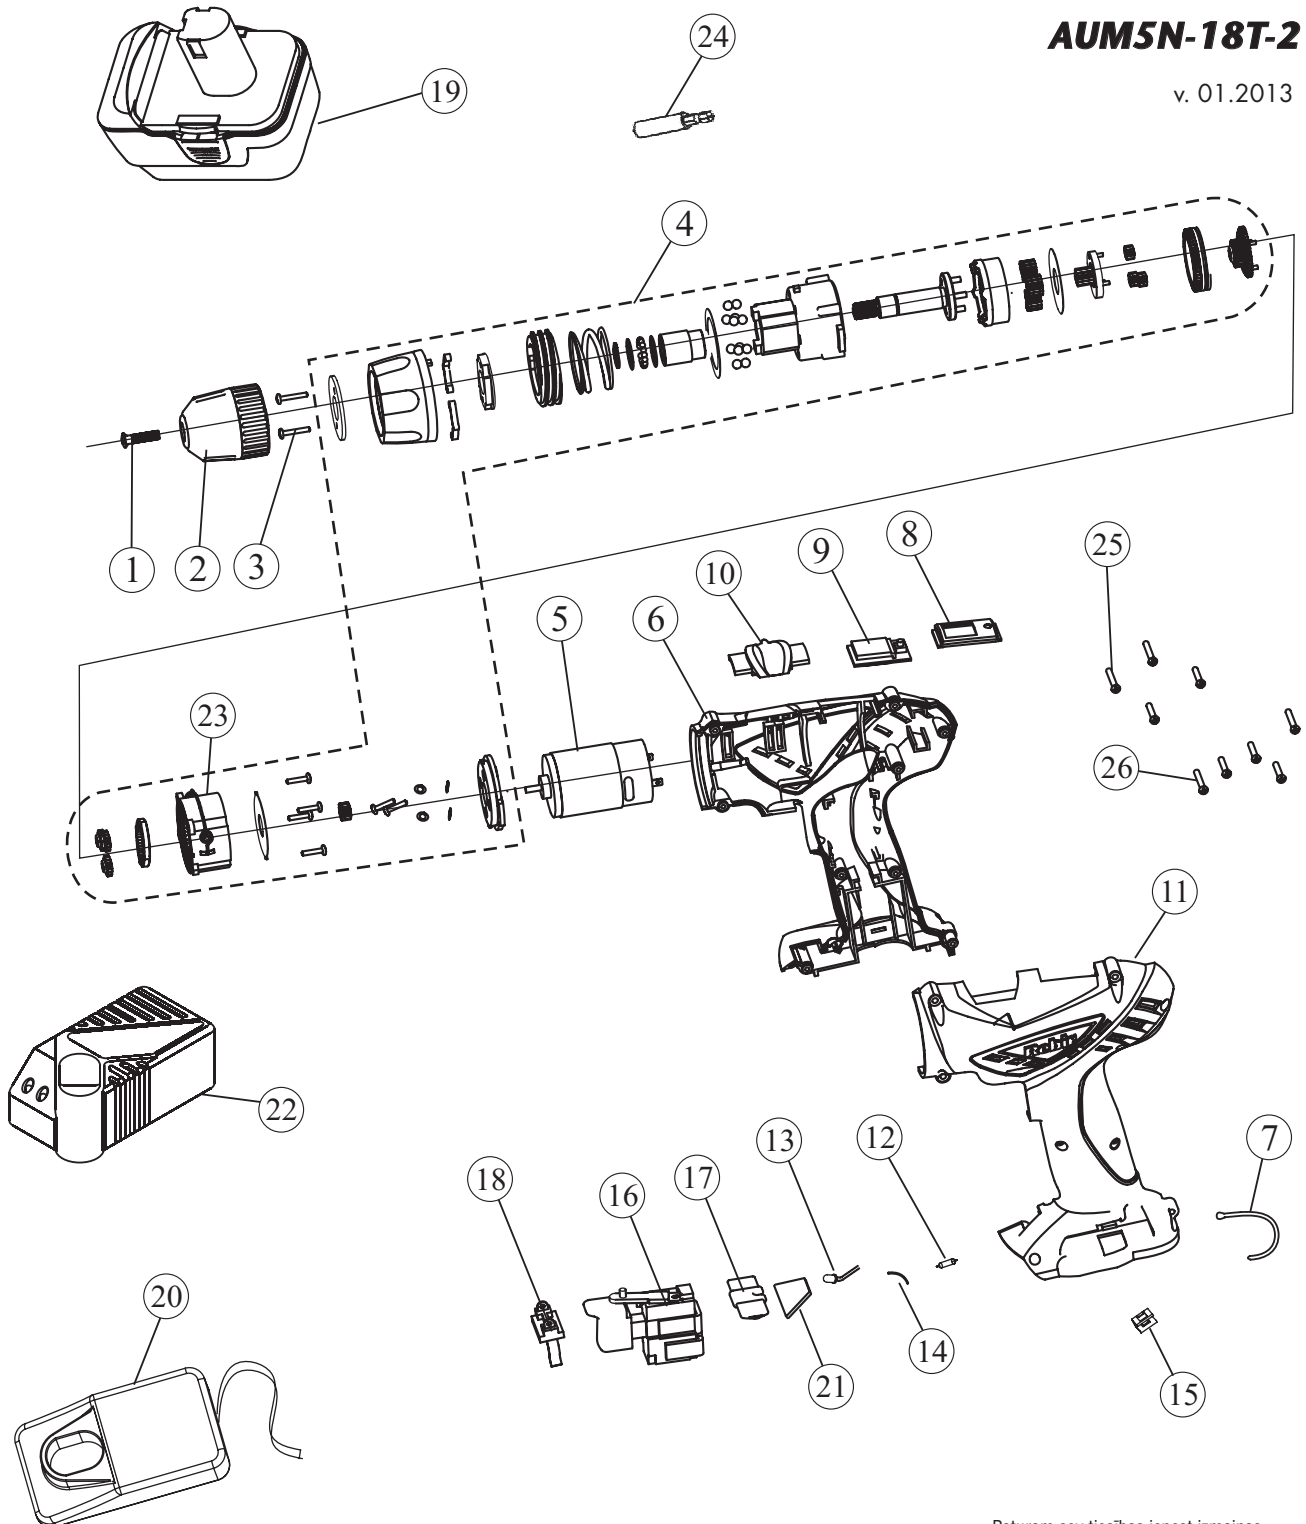

Rezerves daļu shēma
Схема запчастей

Diagram of Spare Parts

AKUMULĀTORA URBJMAŠĪNA
АККУМУЛЯТОРНАЯ МАШИНА
СВЕРЛИЛЬНАЯ
DRILL

AUM3N-12-2
AUM4N-14,4-2
AUM5N-18-2

AUM4N-14,4
AUM5N-18

AUM5N-18T-2

v. 01.2013

Paturam sev tiesības ienest izmaiņas.
Оставляем за собой право на внесение изменений.
Modifications reserved.