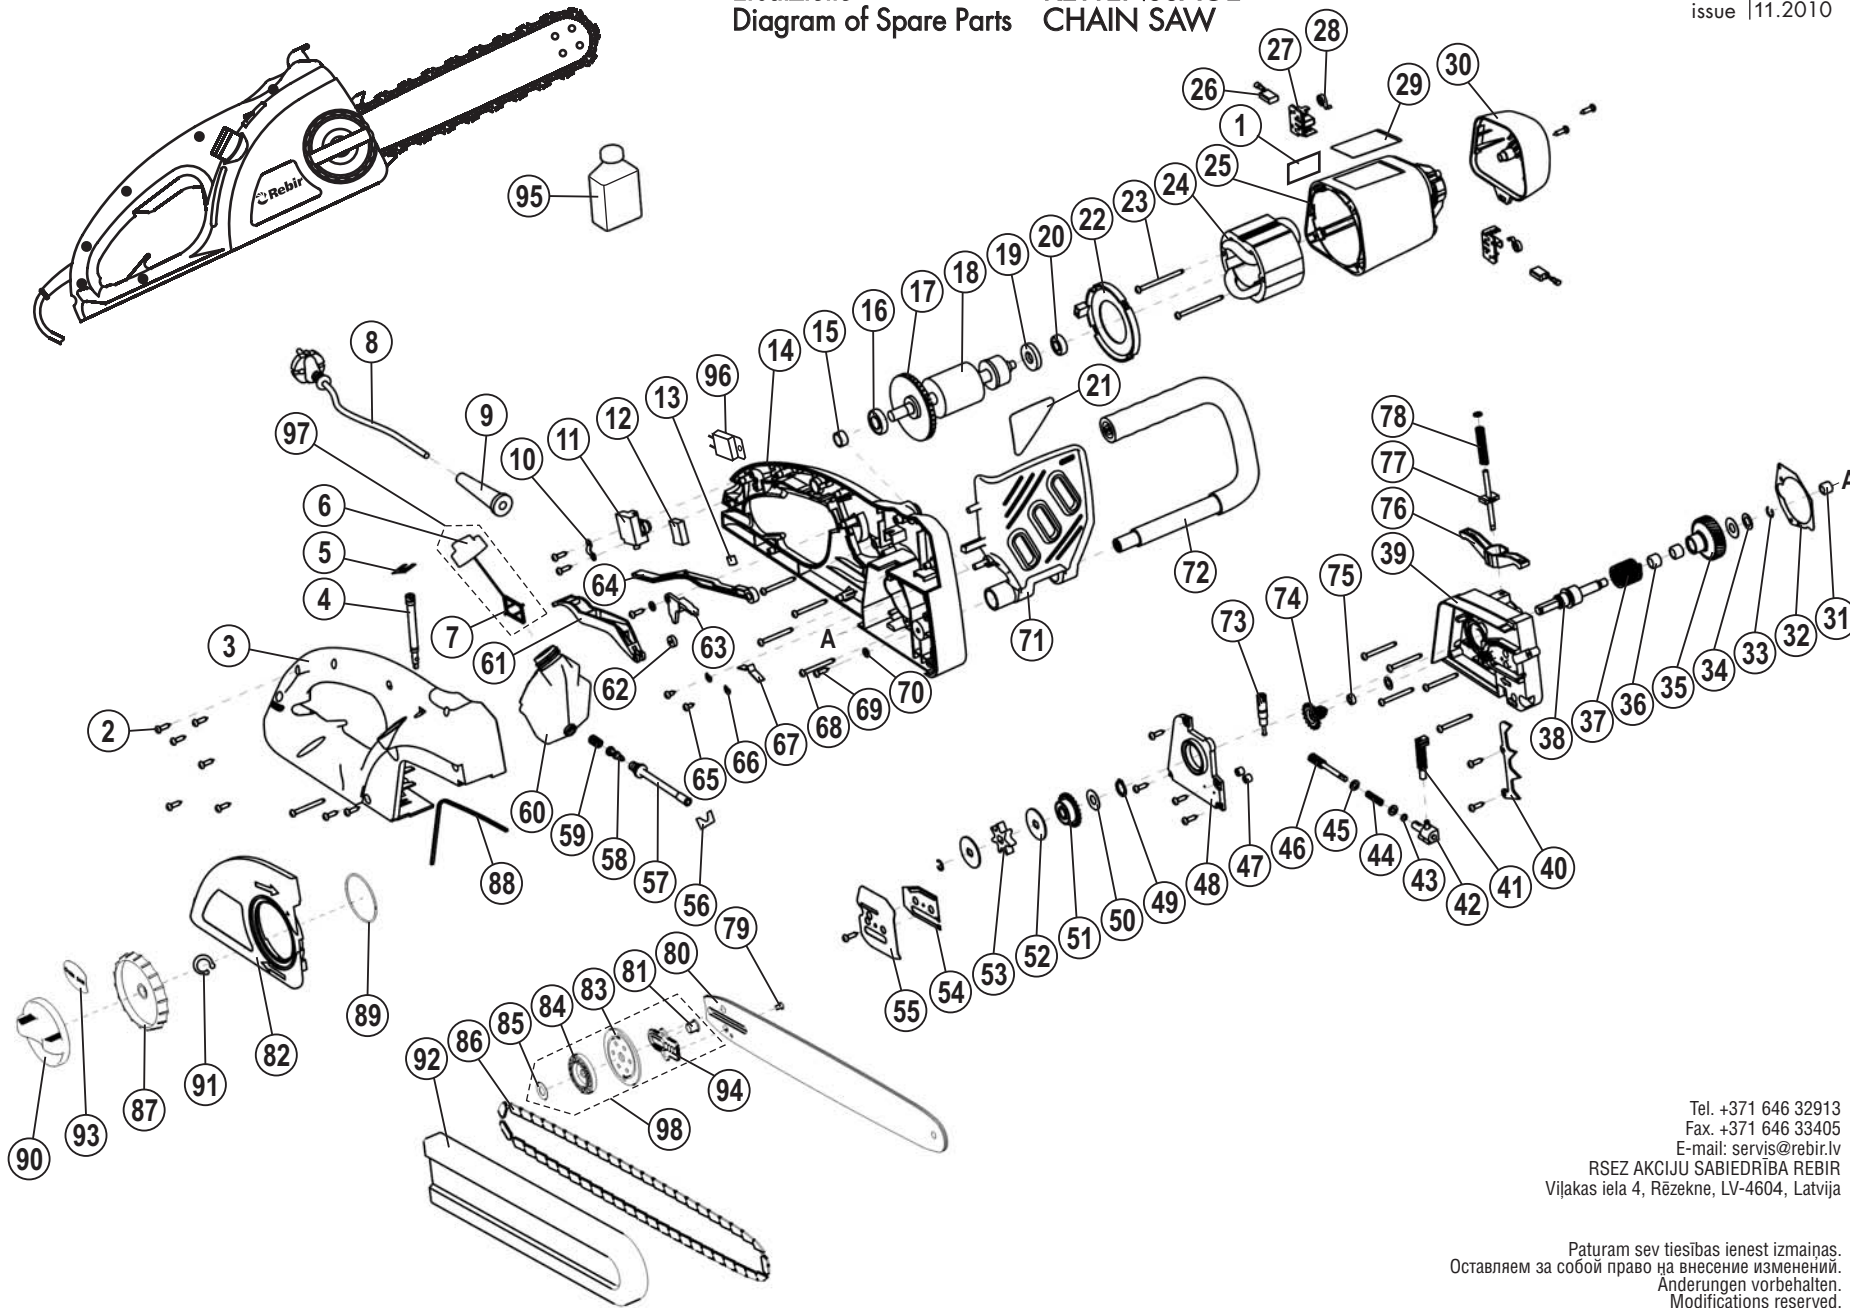

Rezerves daļu shēma
Схема запчастей
Ersatzteile
Diagram of Spare Parts

KĒDES ZĀGIS
ПИЛА ЦЕПНАЯ
KETTENSÄGE
CHAIN SAW

TYP **KZ5-400**

Stand 105-2010
issue 11.2010

Spare parts supply via REBIR service offices. When ordering spare parts please quote power tool type as and date of manufacturing indicated on machine label date as per Diagram of Spare Parts. desired spare part number and name as per List of Spare Parts and desired quantity.

Ersatzteil-Lieferung über REBIR-Kundendienststellen. Bei Ersatzteil-Bestellungen bitte Maschinen-Bereich und Leistungsdaten des Gerätes angeben. Fertigungsdatum auf der Explosionszeichnung Datum auf der Ersatzteil-Explosionszeichnung angeben. Bestelnummer, Bezeichnung, laut Ersatzteilliste und Anzahl der gewünschten Ersatzteile angeben.