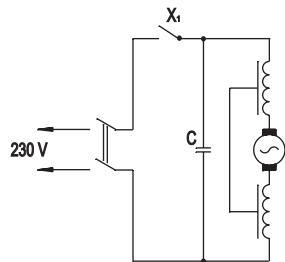

Tel. +371 646 32913
Fax. +371 646 33405
E-mail: servis@rebir.lv
RSEZ AKCIJU SABIEDRĪBA REBIR
Vijakas iela 4, LV-4604, Rēzekne, Latvija

Paturam sev tiesības ienest izmaiņas.
Оставляем за собой право на внесение изменений.
Änderungen vorbehalten.
Modifications reserved.