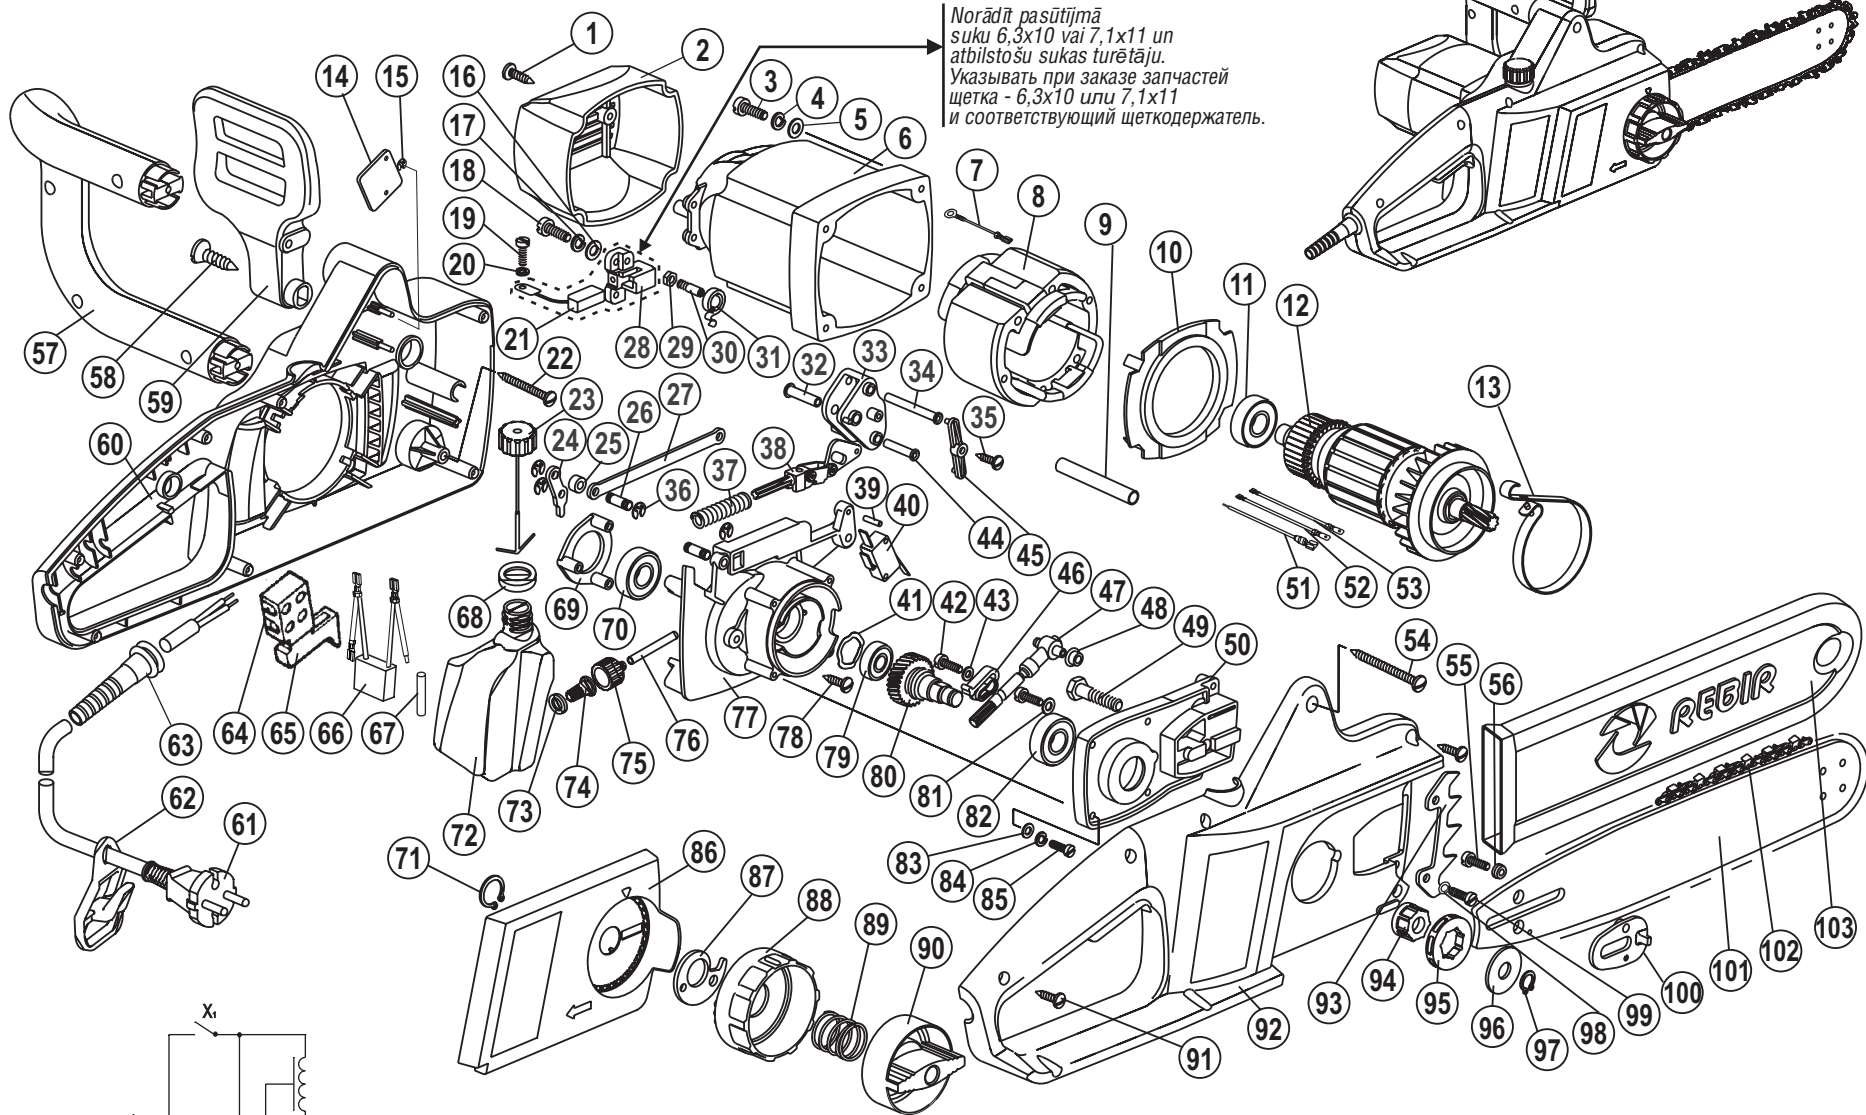

Rezerves daļu shēma  
Схема запчастей  
Ersatzteile  
Diagram of Spare Parts

KĒDES ZĀĢIS  
ПИЛА ЦЕПНАЯ  
KETTENSÄGE  
CHAIN SAW

TYP **KZ3-350/400**

Stand 01.2007  
issue 07.2007

Norādīt pasūtījumā suku 6,3x10 vai 7,1x11 un atbilstošu suku turētāju.  
Указывать при заказе запчастей щетка - 6,3x10 или 7,1x11 и соответствующий щеткодержатель.