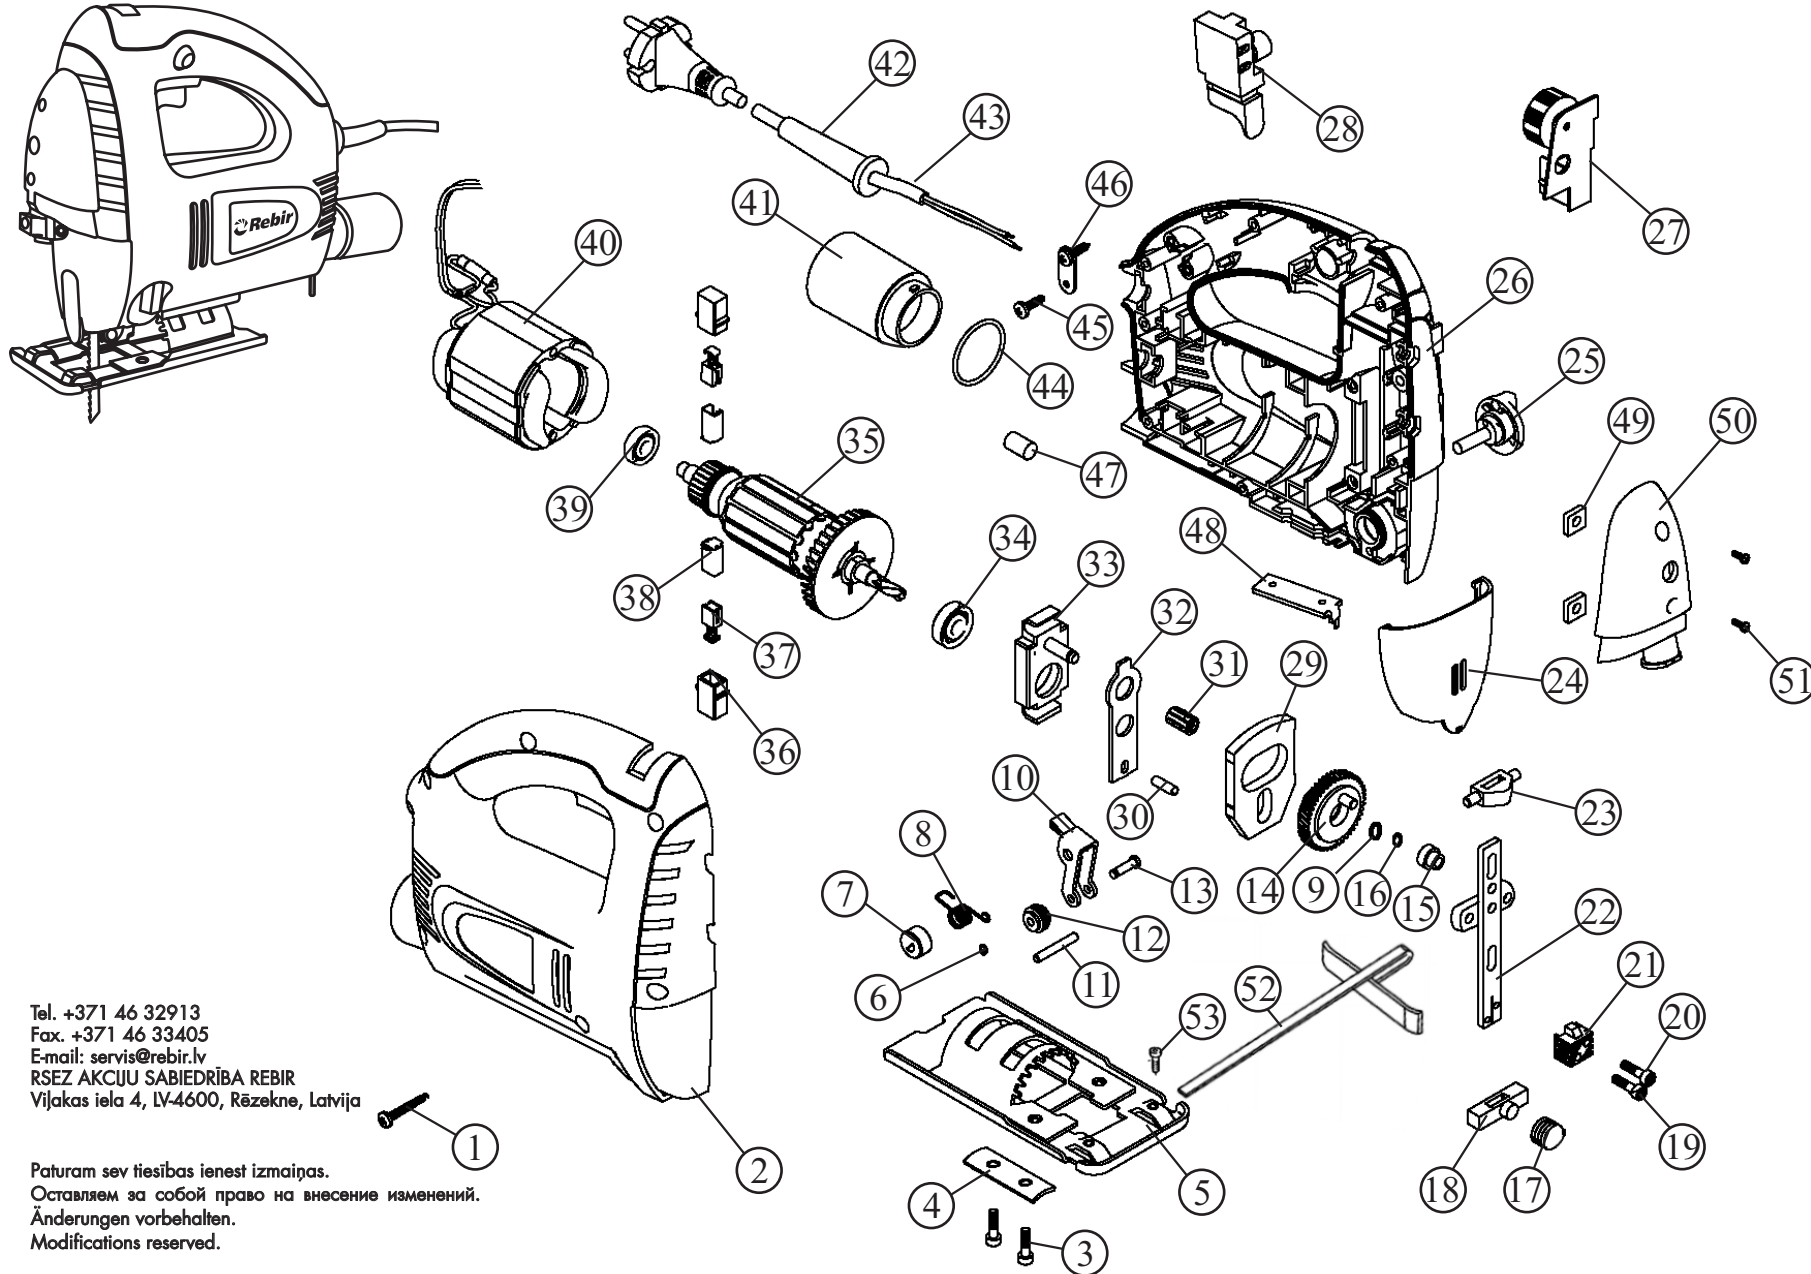

Rezerves daļu shēma
Схема запчастей
Ersatzteile
Diagram of Spare Parts

FIGŪRZĀĢIS
ЛОБЗИК
PENDELSTICHSÄGE
JIG SAW

TYP **FZ6-100EL**

Stand 11.2006
issue 05.2010

Tel. +371 46 32913
Fax. +371 46 33405
E-mail: servis@rebir.lv
RSEZ AKCIJU SABIEDRĪBA REBIR
Vijakas iela 4, LV-4600, Rēzekne, Latvija

Paturam sev tiesības ienest izmaiņas.
Оставляем за собой право на внесение изменений.
Änderungen vorbehalten.
Modifications reserved.

Spare parts supply via REBIR service offices. When ordering spare parts please note power to indicate the machine manufacturing number and machine label date as per Diagram of Spare Parts. desired spare part number and name as per List of Spare Parts and desired quantity.

Ersatzteil-Lieferung über REBIR-Kundendienststellen. Bei Ersatzteil-Bestellungen bitte Maschinen-Bezeichnung, Jahr, Typenschild-Aufkleber auf dem Gerät, Teilenummer und Datum, auf der Ersatzteil-Geplantezeichnung, Datum, den Bestellnummer, Fabrikationsnummer, Ersatzteilname und Anzahl der gewünschten Ersatzteile angeben.

Поставка запчастей осуществляется через пункты сервисного обслуживания АО "РЭЗ". При заказе запчастей указывать мощность, модель, наименование, дату изготовления, номер детали и дату выпуска запчасти. Шифр названия (согласно перечня запчастей) и количество желаемой детали или узла.

Rezerves daļu piegāde tiek veikta ar AS REBIR servisa apkalpošanas punktu starpniecību. Pasūtot rezerves daļas, lūdzam norādīt: mašīnas šifr, un ražošanas izlases datumu, abpusēji firmas uzimē, datumu uz rezerves daļu shēmas, no sarakstuma (atbilstoši rezerves daļu sarakstam) un vēlamās daļas vai mezģļa skaitu.