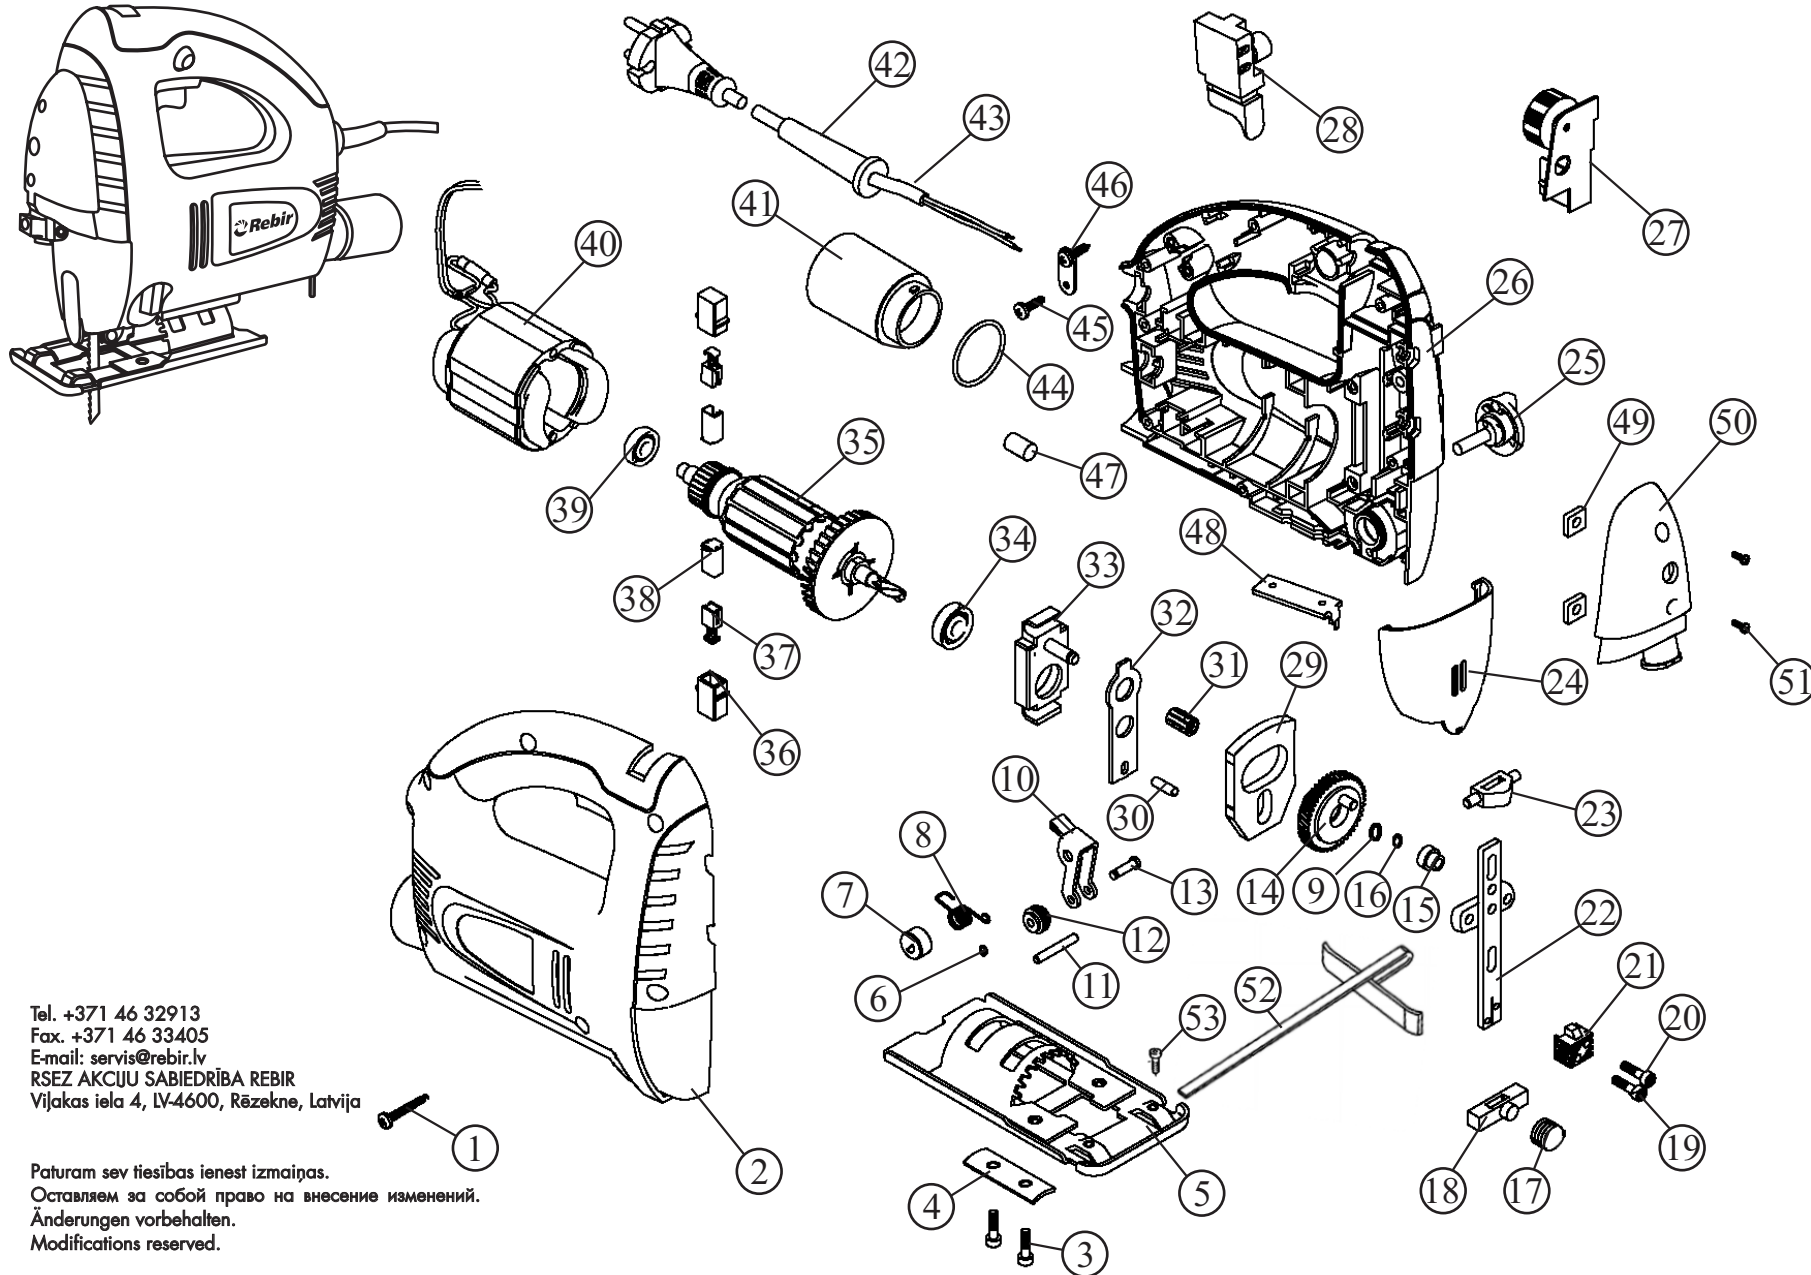

Rezerves daļu shēma
Схема запчастей
Ersatzteile
Diagram of Spare Parts

FIGŪRZĀĢIS
ЛОБЗИК
PENDELSTICHSÄGE
JIG SAW

TYP **FZ6-100EL**

Stand 11.2006
issue 05.2010

Tel. +371 46 32913
Fax. +371 46 33405
E-mail: servis@rebir.lv
RSEZ AKCIJU SABIEDRĪBA REBIR
Vijakas iela 4, LV-4600, Rēzekne, Latvija

Paturam sev tiesības ienest izmaiņas.
Оставляем за собой право на внесение изменений.
Änderungen vorbehalten.
Modifications reserved.

Spare parts supply via REBIR service offices. When ordering spare parts please note power to indicate the machine manufacturing number and machine label date as per Diagram of Spare Parts. desired spare part number and name as per List of Spare Parts and desired quantity.

Ersatzteil-Lieferung über REBIR-Kundendienststellen. Bei Ersatzteil-Bestellungen bitte Maschinen-Bezeichnung, Jahr, Typenschild-Aufkleber auf dem Gerät, Hersteller und Datum, auf der Ersatzteil-Geplantezeichnung, Datum, den Bestellnummer, Fabrikationsnummer, Ersatzteilname und Anzahl der gewünschten Ersatzteile angeben.

Поставка запчастей осуществляется через пункты сервисного обслуживания АО "РЭЗ". При заказе запчастей указывать мощность, модель, наименование, заводской номер, дату выпуска запчасти, шифр, название (согласно перечня запчастей) и количество желаемой детали или узла.

Rezerves daļu piegāde tiek veikta ar AS REBIR servisa apkalpošanas punktu starpniecību. Pasūtot rezerves daļas, lūdzam norādīt: mašīnas šifru un ražošanas izlasšanas datumu, abpusēji firmas uzlīmē, datumu uz rezerves daļu shēmas, no sarakstam un (vēlams) detaļas vai mezģļa skaitli.