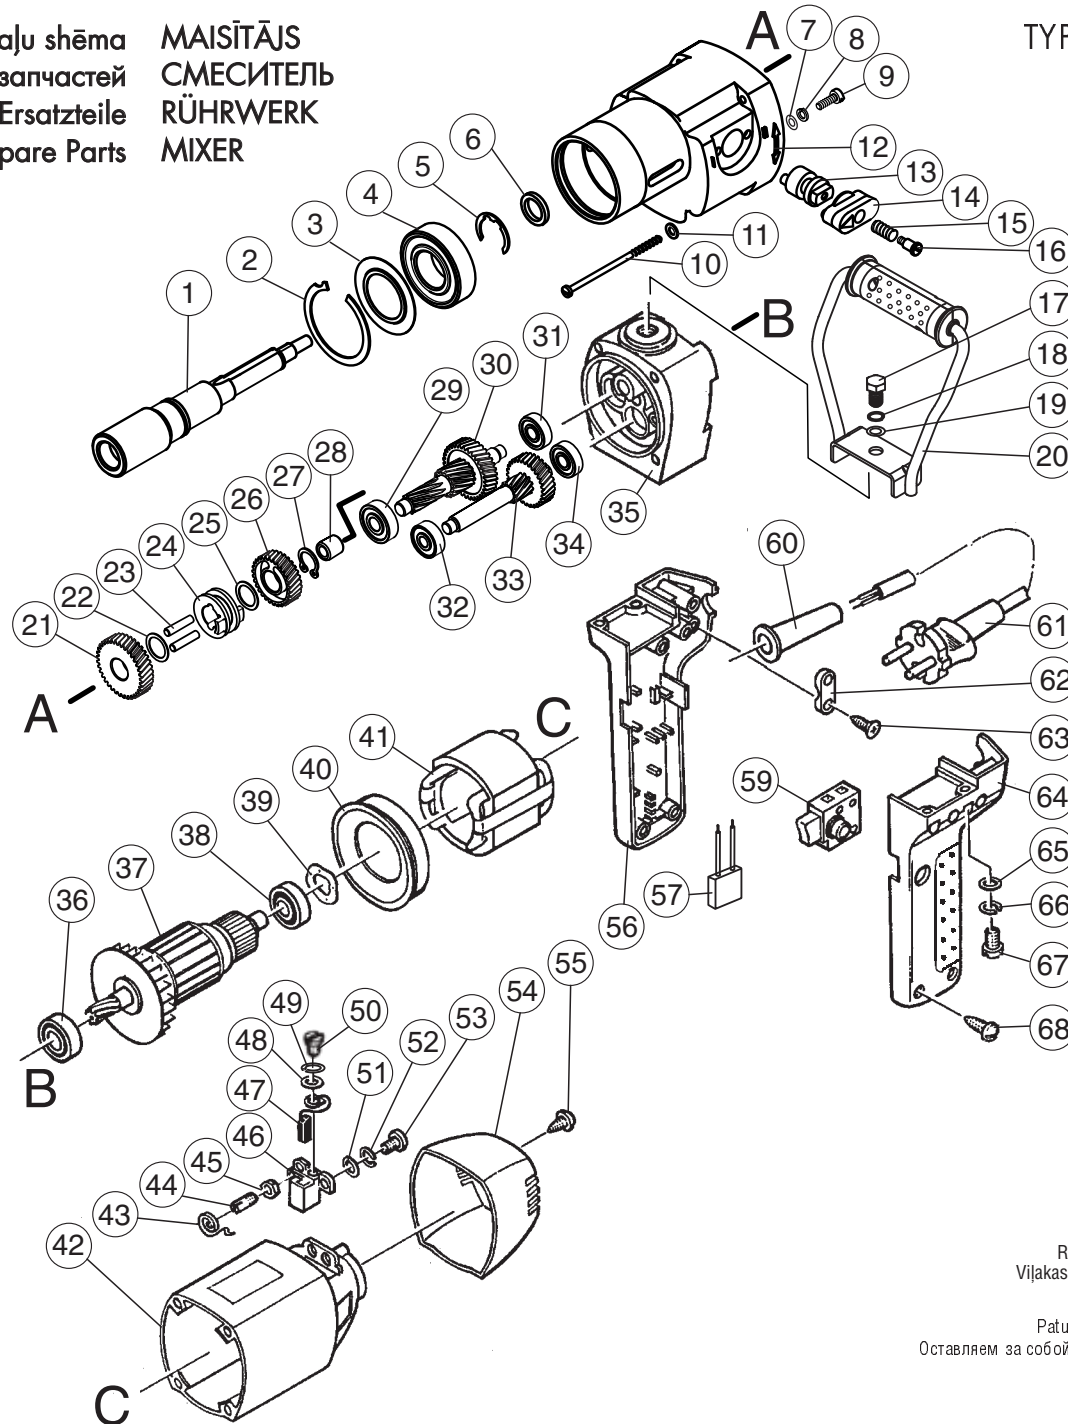

Rezerves daļu shēma
Схема запчастей
Ersatzteile
Diagramm of Spare Parts

MAISĪTĀJS
СМЕСИТЕЛЬ
RÜHRWERK
MIXER

TYP **EM1-950K-2**

Stand | 12-2007
issue | 10.2010

Spare parts supply via REBIR service offices. When ordering spare parts please specify the product name and the manufacturing date as per machine label date as per Diagram of Spare Parts. The desired spare part number and name as per List of Spare Parts and desired quantity.

Ersatzteil-Lieferung über REBIR-Kundendienststellen. Bei Ersatzteil-Bestellungen bitte Maschinen-Bezeichnung, Typenschild-Nummer auf den Gehäusendeckel und die Erzeugnisse-Produktionszeitangabe angeben. Bestellen Sie die Ersatzteile nach der Bestellnummer, die in der Bestellliste und Anzahl der gewünschten Ersatzteile angegeben.

Поставка запчастей осуществляется через пункты сервисного обслуживания АО РЭБИР. При заказе запчастей просим указать, ширину машины и дату выпуска согласно фирменной этикетке. Желаемые детали (в том числе перечень запчастей) и количество желаемой детали или узла.