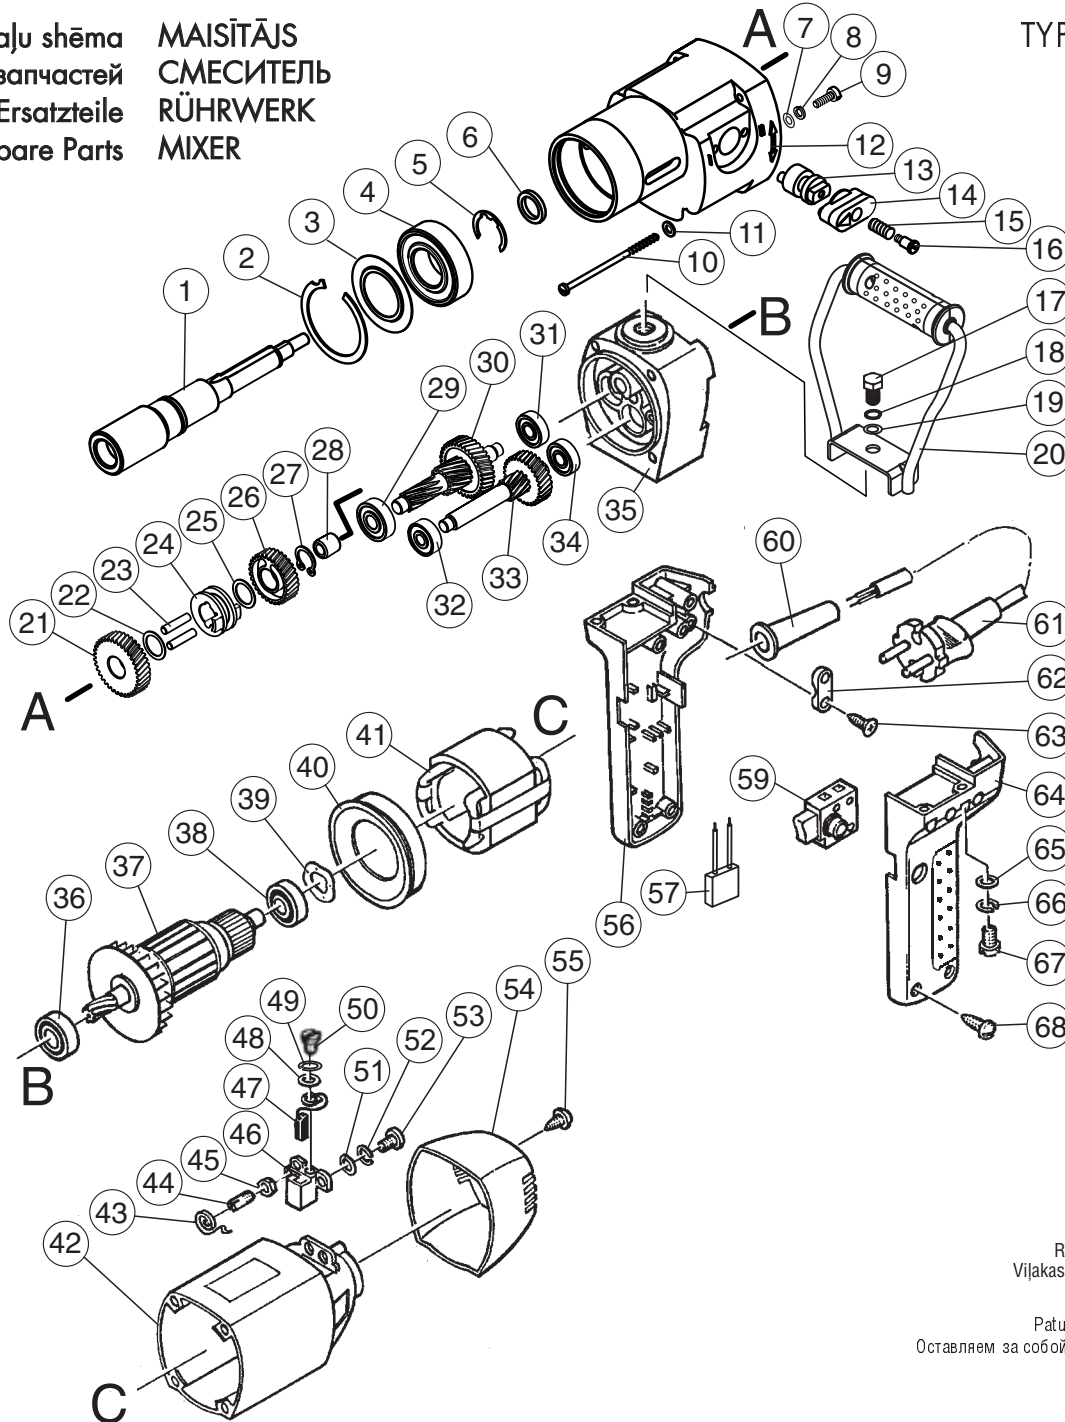

Rezerves daļu shēma  
Схема запчастей  
Ersatzteile  
Diagramm of Spare Parts

MAISĪTĀJS  
СМЕСИТЕЛЬ  
RÜHRWERK  
MIXER

TYP **EM1-950K-2**

Stand | 12-2007  
issue | 10.2010

Spare parts supply via REBIR service offices. When ordering spare parts please specify the product name and manufacturing date as per the label date as per Diagram of Spare Parts. The desired spare part number and name as per List of Spare Parts and desired quantity.

Ersatzteil-Lieferung über REBIR-Kundendienststellen. Bei Ersatzteil-Bestellungen bitte Maschinen-Bezeichnung, Typenschild-Nummer auf den Gehäusendeckel und die Erzeugnisse-Produktionszeitangabe angeben. Bestellen Sie die Ersatzteile nach der Bestellnummer, die in der Liste der Ersatzteile und der gewünschten Ersatzteile angegeben.

Поставка запчастей осуществляется через пункты сервисного обслуживания АО РЭБИР. При заказе запчастей просим указать, ширину машины и дату выпуска согласно фирменной этикетке. Укажите дату изготовления детали (таблицы перечня запчастей) и количество желаемой детали или узла.