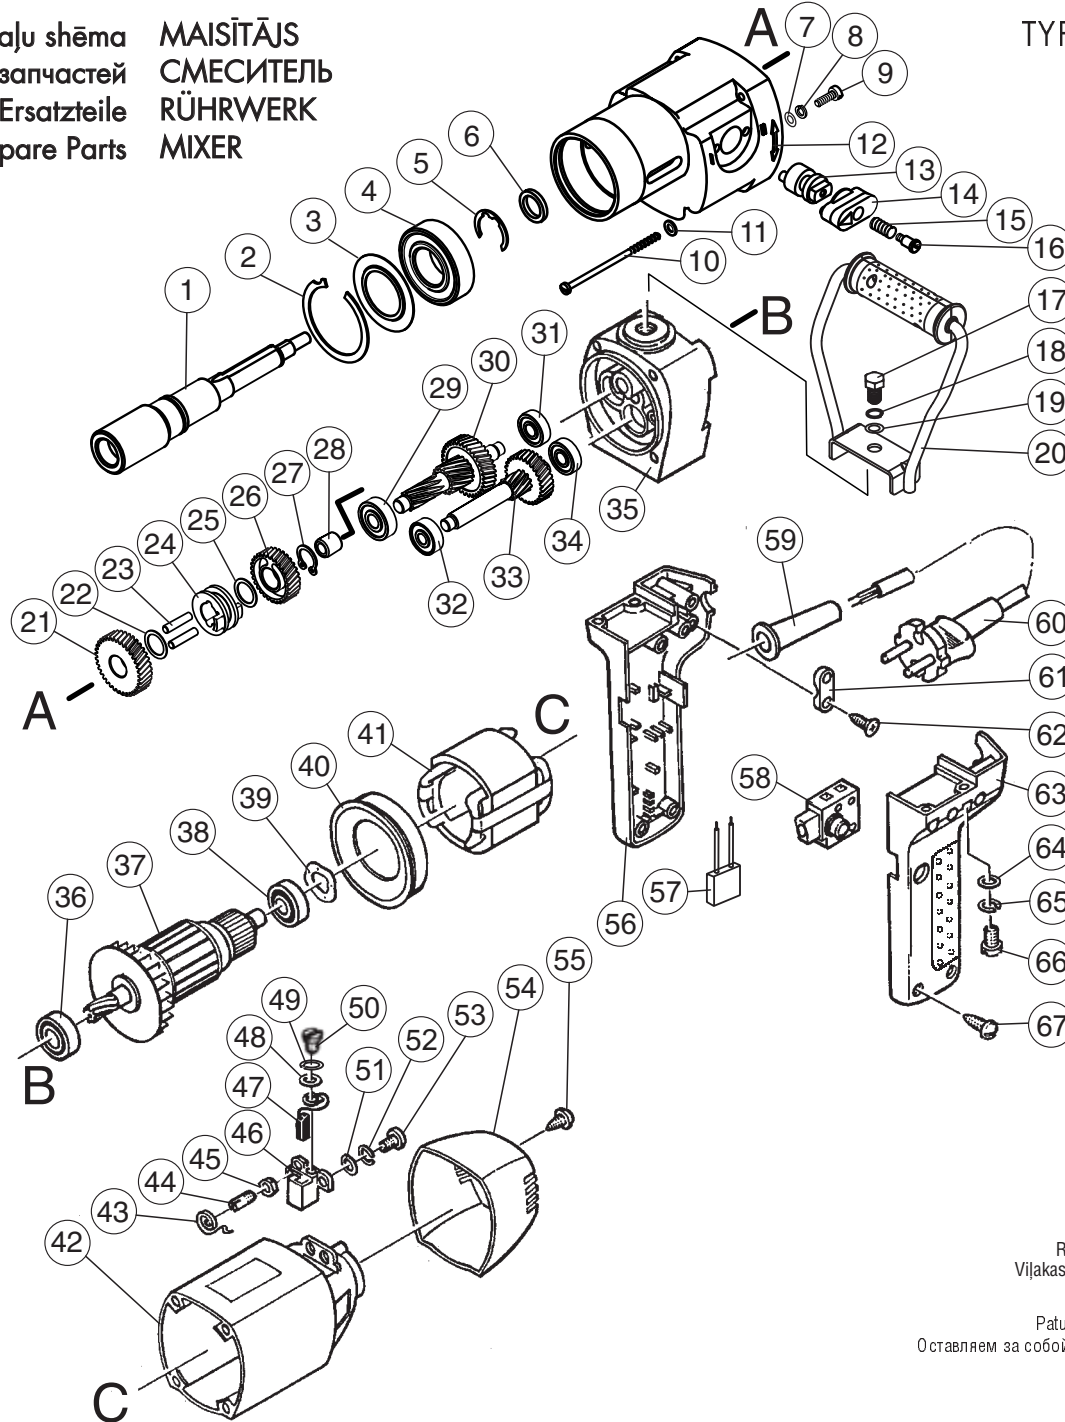

Rezerves daļu shēma
Схема запчастей
Ersatzteile
Diagramm of Spare Parts

MAISĪTĀJS
СМЕСИТЕЛЬ
RÜHRWERK
MIXER

TYP **EM1-950E-2**

Stand | 05.2010
issue | 10.2010

Spare parts supply via REBIR, service offices. When ordering spare parts please quote power tool type as and date of manufacturing, indicated by the manufacturer. Please specify the part number as per diagram or spare parts list. Spare parts and desired quantity.

Ersatzteil-Lieferung über REBIR-Kundendienststellen. Bei Ersatzteil-Bestellungen bitte Maschinen-Bezeichnung, laut Typenschild-Aufkleber auf dem Gerät, Fertigungsdatum: Gerätegröße (Kontrollzeichen), Datum auf der Ersatzteil-Explansionszeichnung angeben. Bestelldetails: Bezeichnung, Ersatzteilnummer, gewünschte Menge und Anzahl der gewünschten Ersatzteile angeben.