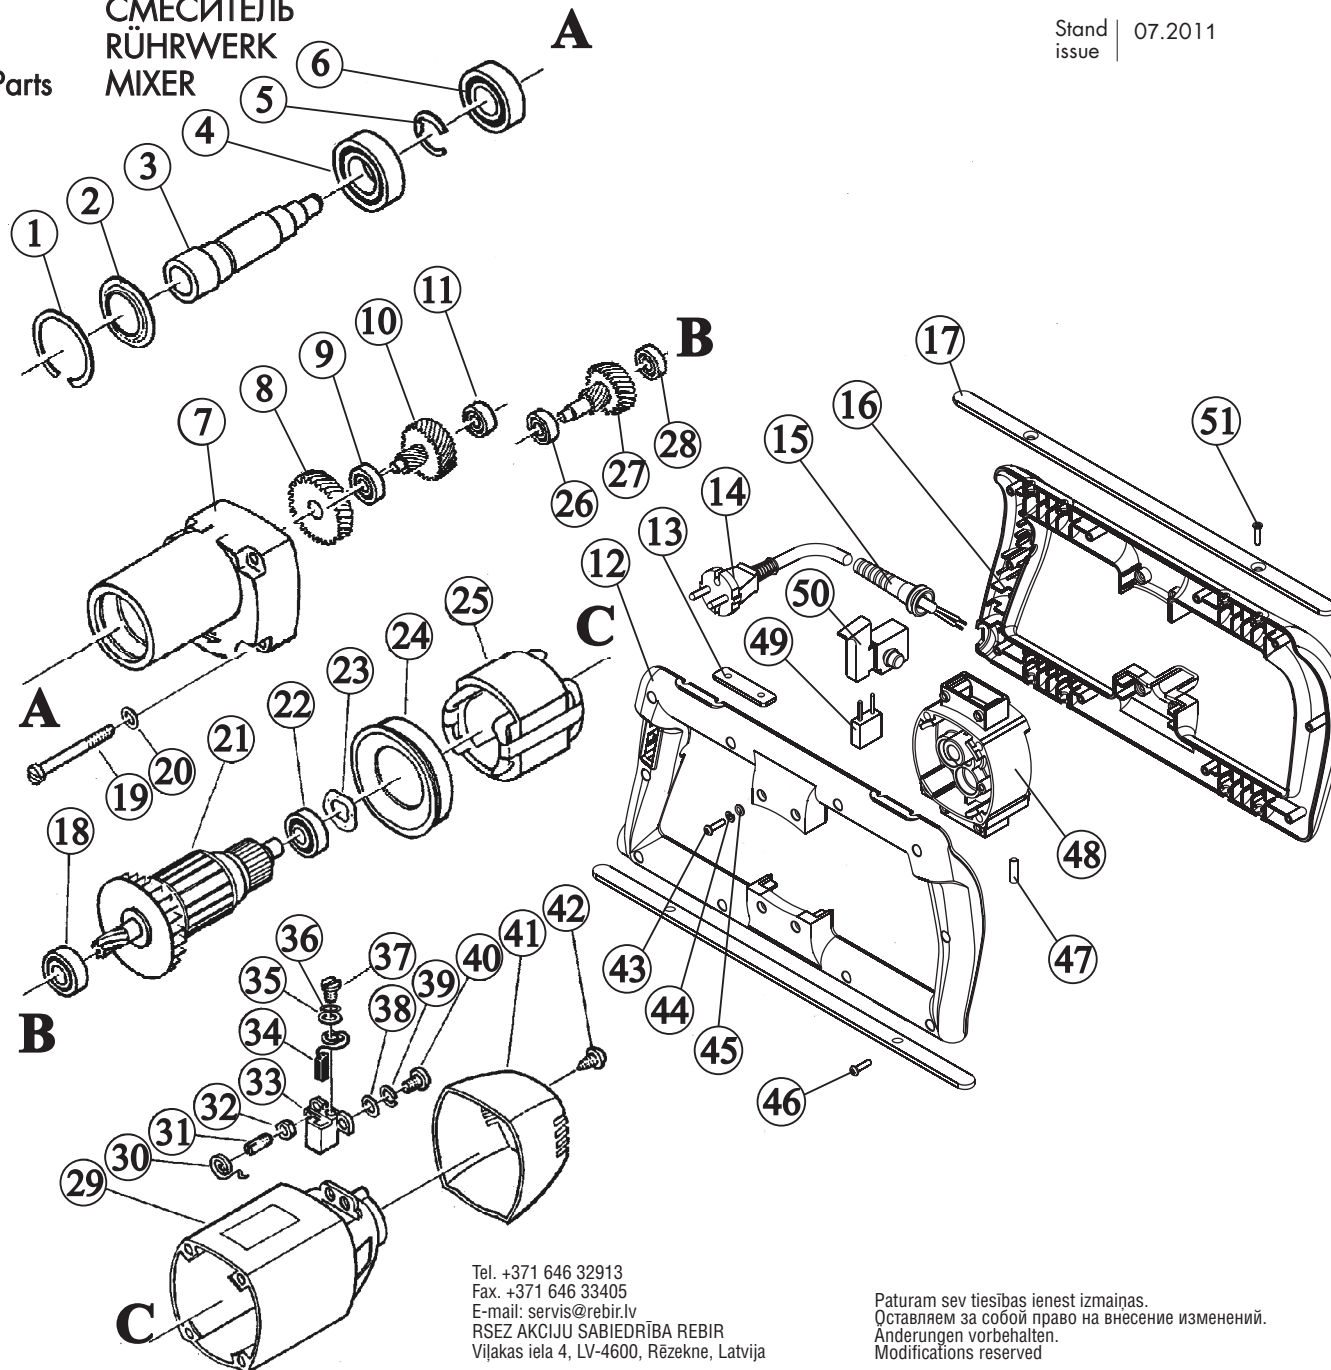

Rezerves daļu shēma
Схема запчастей
Ersatzteile
Diagram of Spare Parts

MAISĪTĀJS
СМЕСИТЕЛЬ
RÜHRWERK
MIXER

TYP **EM-1450E**

Stand issue | 07.2011

Tel. +371 646 32913
Fax. +371 646 33405
E-mail: servis@rebir.lv
RSEZ AKCIJU SABIEDRĪBA REBIR
Viljaks iela 4, LV-4600, Rēzekne, Latvija