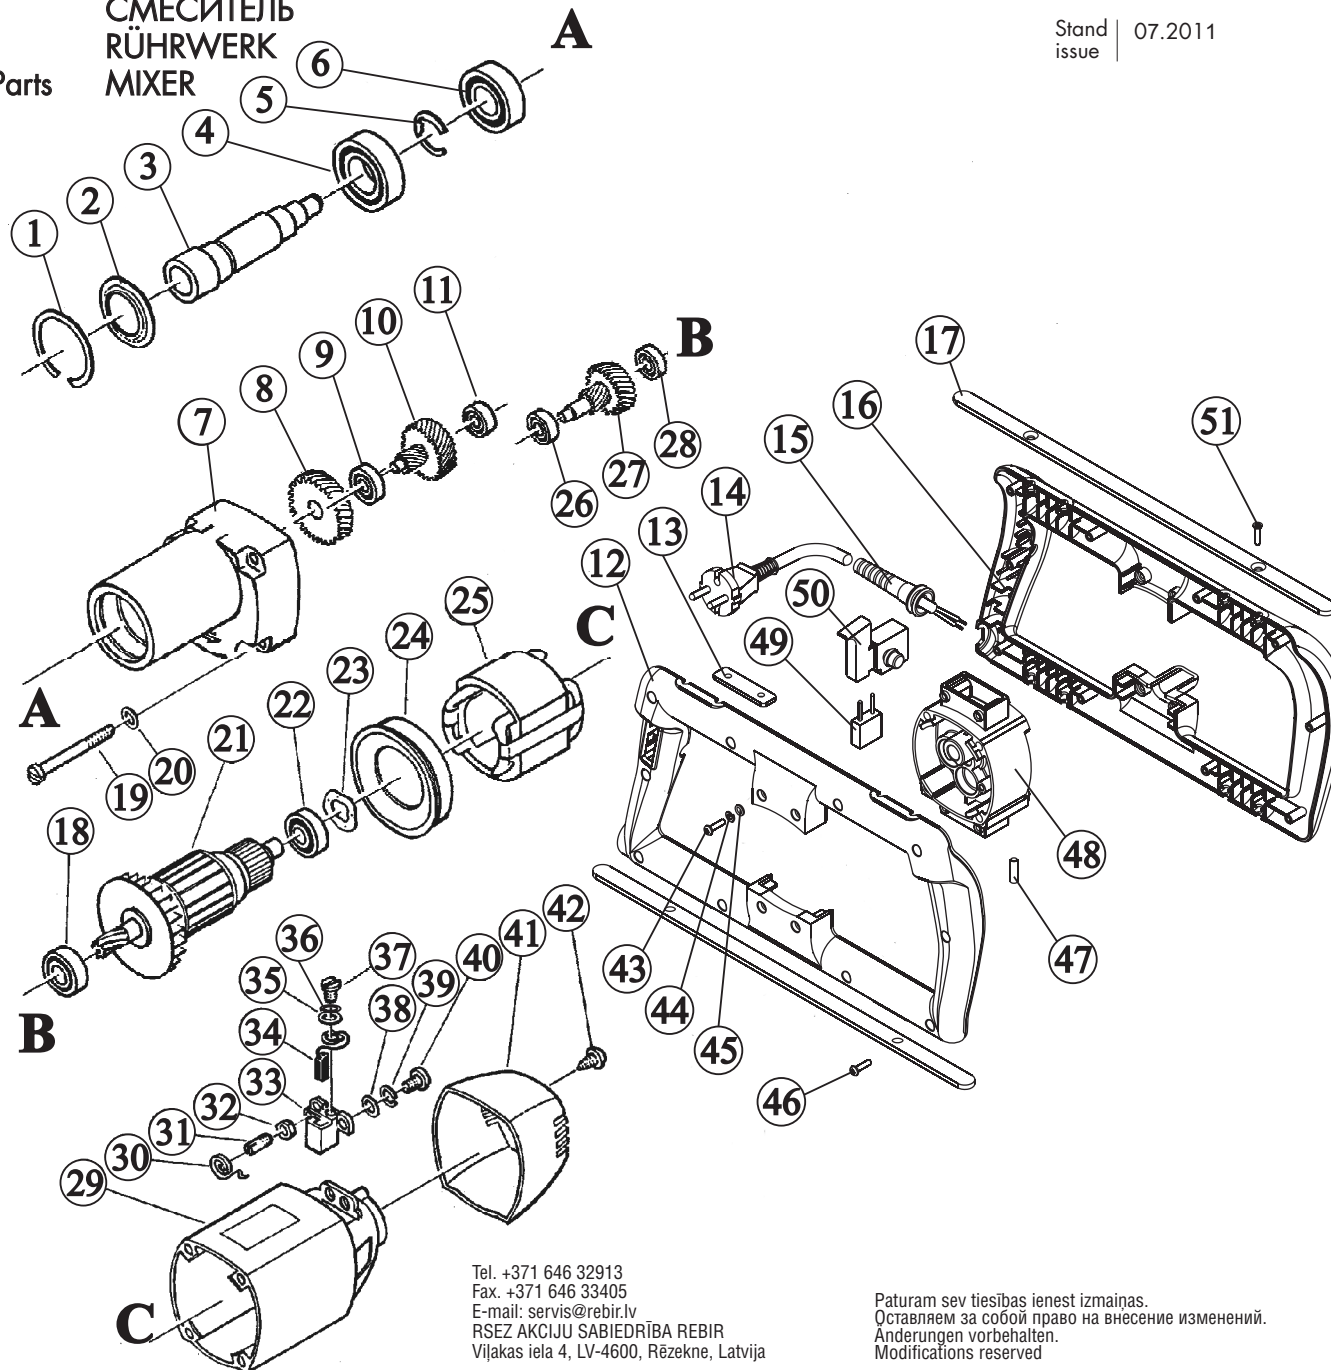

Rezerves daļu shēma  
Схема запчастей  
Ersatzteile  
Diagram of Spare Parts

MAISĪTĀJS  
СМЕСИТЕЛЬ  
RÜHRWERK  
MIXER

TYP **EM-1450E**

Stand  
issue | 07.2011

Tel. +371 646 32913  
Fax. +371 646 33405  
E-mail: servis@rebir.lv  
RSEZ AKCIJU SABIEDRĪBA REBIR  
Viljaks iela 4, LV-4600, Rēzekne, Latvija