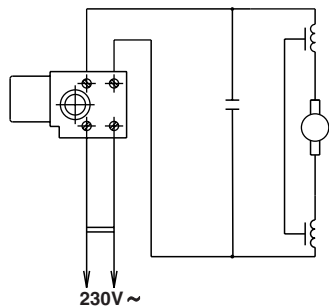

Rezerves daļu shēma  
Схема запчастей  
Ersatzteile  
Diagram of Spare Parts

MAISĪTĀJS  
СМЕСИТЕЛЬ  
RÜHRWERK  
MIXER

TYP **EM-1450E**

Stand  
issue | 07.2011

Tel. +371 646 32913  
Fax. +371 646 33405  
E-mail: servis@rebir.lv  
RSEZ AKCIJU SABIEDRĪBA REBIR  
Viljaks iela 4, LV-4600, Rēzekne, Latvija