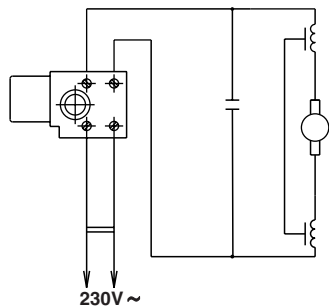

Rezerves daļu shēma
Схема запчастей
Ersatzteile
Diagram of Spare Parts

MAISĪTĀJS
СМЕСИТЕЛЬ
RÜHRWERK
MIXER

TYP **EM-1450E**

Stand issue | 07.2011

Tel. +371 646 32913
Fax. +371 646 33405
E-mail: servis@rebir.lv
RSEZ AKCIJU SABIEDRĪBA REBIR
Viljaks iela 4, LV-4600, Rēzekne, Latvija