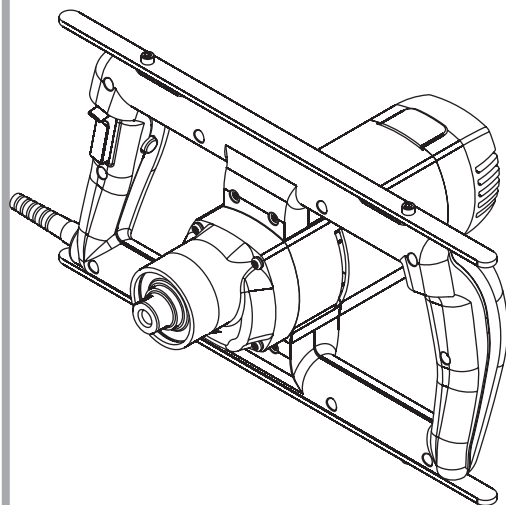

Rezerves daļu shēma  
Схема запчастей  
Ersatzteile  
Diagram of Spare Parts

MAISĪTĀJS  
СМЕСИТЕЛЬ  
RÜHRWERK  
MIXER

TYP **EM-1450E**

Stand  
issue | 07.2011

Tel. +371 646 32913  
Fax. +371 646 33405  
E-mail: servis@rebir.lv  
RSEZ AKCIJU SABIEDRĪBA REBIR  
Viljaks iela 4, LV-4600, Rēzekne, Latvija