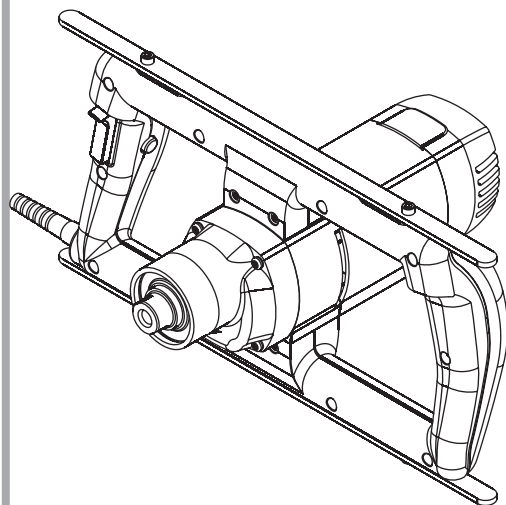

Rezerves daļu shēma
Схема запчастей
Ersatzteile
Diagram of Spare Parts

MAISĪTĀJS
СМЕСИТЕЛЬ
RÜHRWERK
MIXER

TYP **EM-1450E**

Stand issue | 07.2011

Tel. +371 646 32913
Fax. +371 646 33405
E-mail: servis@rebir.lv
RSEZ AKCIJU SABIEDRĪBA REBIR
Viljaks iela 4, LV-4600, Rēzekne, Latvija