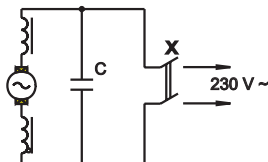

Rezerves daļu shēma  
Схема запчастей  
Diagram of Spare Parts

ĒVELE  
РУБАНОК  
PLANE

ТYP **E1-82-1**

Stand | 11.2010  
issue | 07.2012

REBIR RSEZ AS,  
Vilakas iela 4, RĒZEKNE,  
LV-4604, LATVIJA.  
Tel. +371 646 32913  
Fax. +371 646 33405  
E-mail: servis@rebir.lv