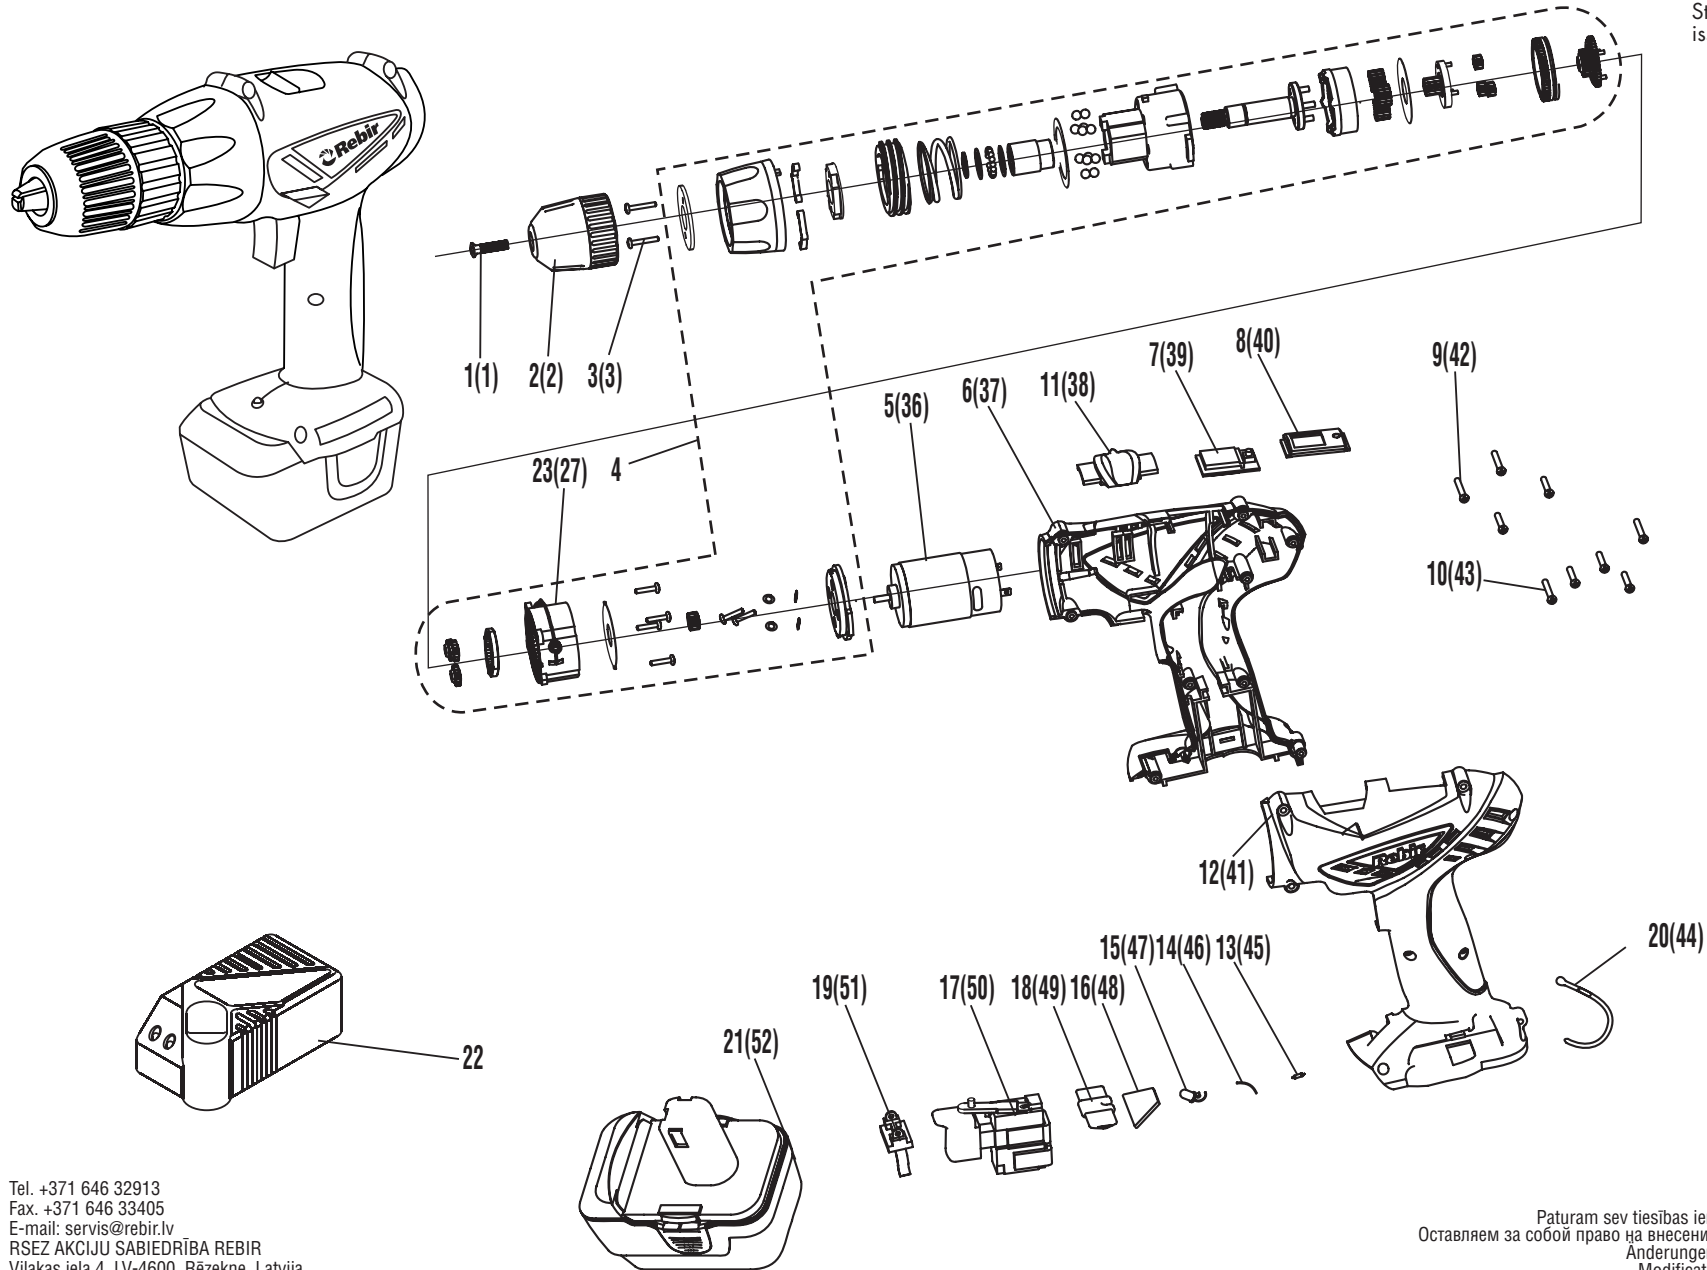

Rezerves daļu shēma
Схема запчастей
Diagram of Spare Parts

AKUMULĀTORA URBJMAŠĪNA
АККУМУЛЯТОРНАЯ МАШИНА СВЕРЛИЛЬНАЯ
DRILL

TYP **AUM3N-12-2**
TYP **AUM4N-14,4-2**
TYP **AUM5N-18-2**

Stand 06.2012
issue 07.2012