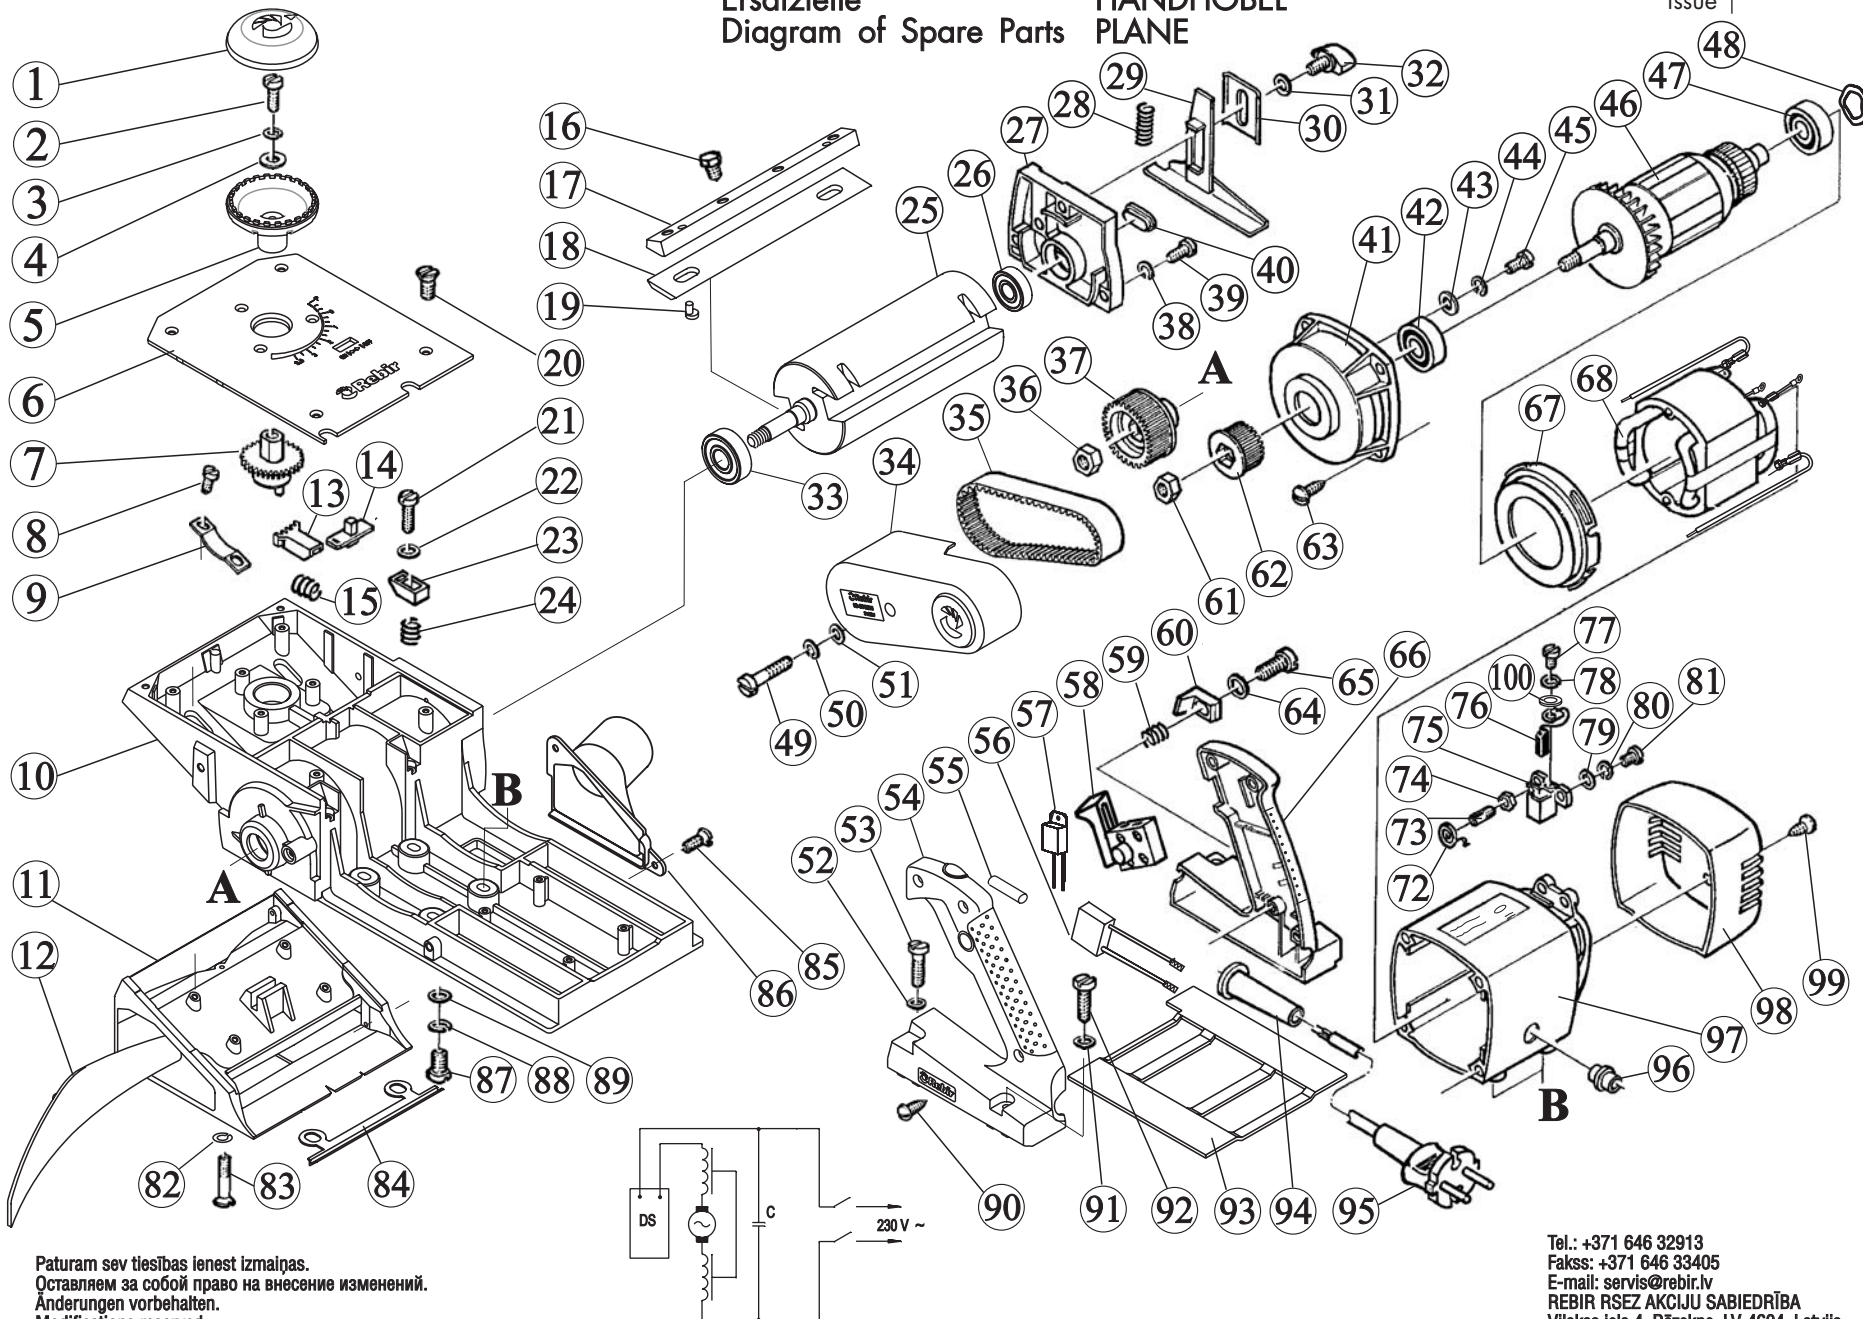

Rezerves daļu shēma
Схема запчастей
Ersatzteile
Diagram of Spare Parts

ĒVELE
РУБАНОК
HANDHOBEL
PLANE

TYP IE-5708M

Stand issue | 04.2012

Paturam sev tiesības ienest izmaiņas.
Оставляем за собой право на внесение изменений.
Änderungen vorbehalten.
Modifications reserved.