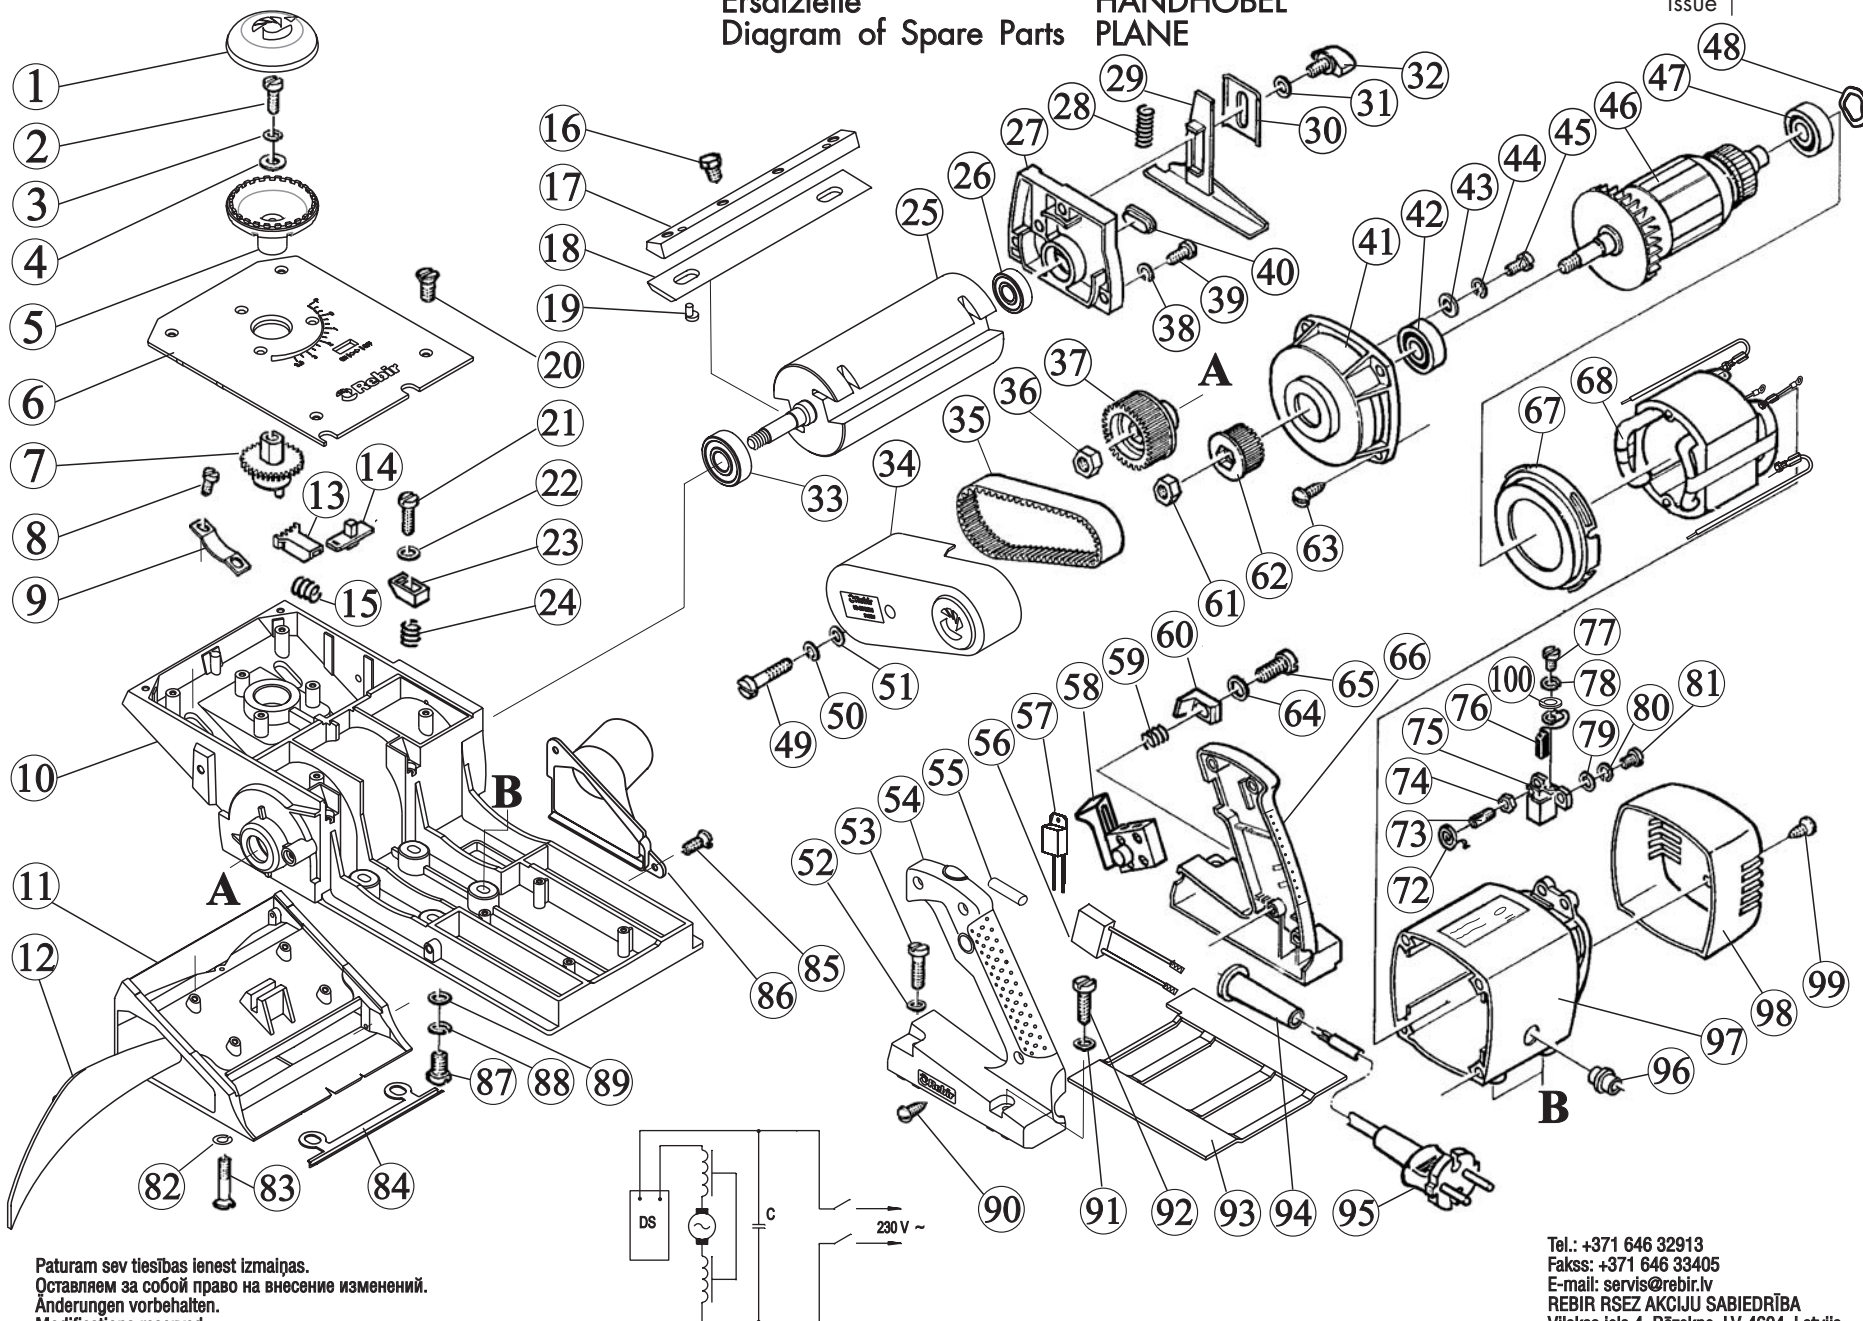

Rezerves daļu shēma
Схема запчастей
Ersatzteile
Diagram of Spare Parts

ĒVELE
РУБАНОК
HANDHOBEL
PLANE

TYP IE-5708M

Stand issue | 04.2012

Paturam sev tiesības ienest izmaiņas.
Оставляем за собой право на внесение изменений.
Änderungen vorbehalten.
Modifications reserved.