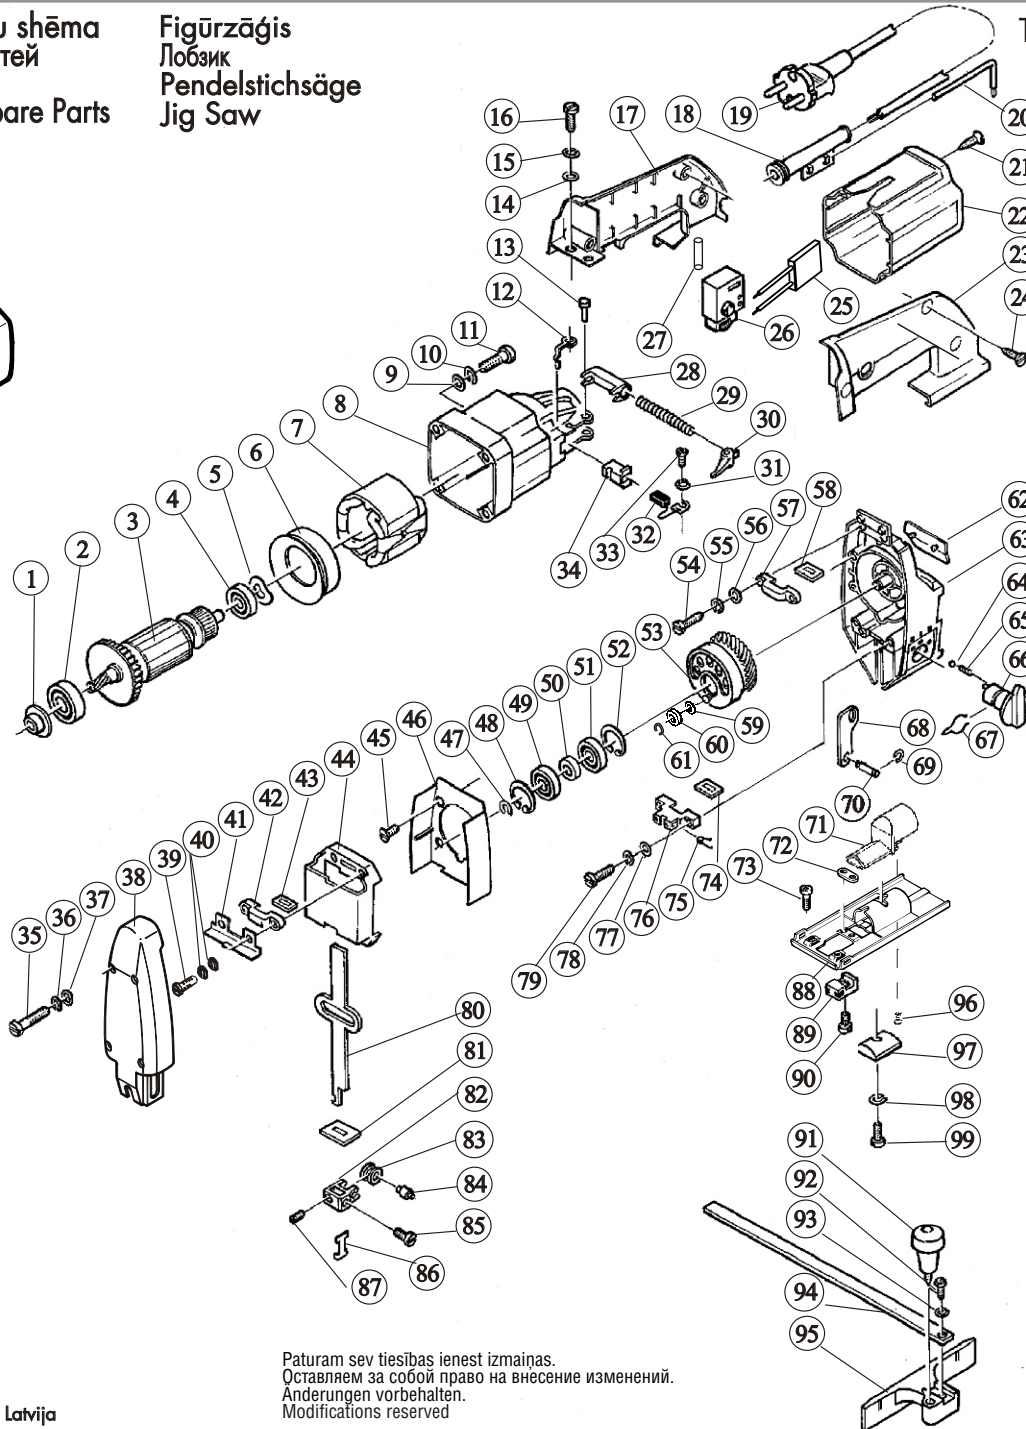

Rezerves daļu shēma
Схема запчастей
Ersatzteile
Diagram of Spare Parts

Figūrzāģis
Лобзик
Pendelstichsäge
Jig Saw

TYP **IE-5202EM**

Stand | 07-2004
issue | 08.2005

Tel. +371 46 32913
Fax. +371 46 33405
E-mail: servis@rebir.lv
RSEZ AKCIJU SABIEDRĪBA REBIR
Vilakas iela 4, LV-4600, Rēzekne, Latvija