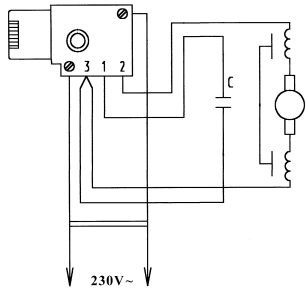

Rezerves daļu shēma
Схема запчастей
Ersatzteile
Diagram of Spare Parts

Figūrzāģis
Лобзик
Pendelstichsäge
Jig Saw

TYP **IE-5202EM**

Stand | 07-2004
issue | 08.2005

Tel. +371 46 32913
Fax. +371 46 33405
E-mail: servis@rebir.lv
RSEZ AKCIJU SABIEDRĪBA REBIR
Vilakas iela 4, LV-4600, Rēzekne, Latvija