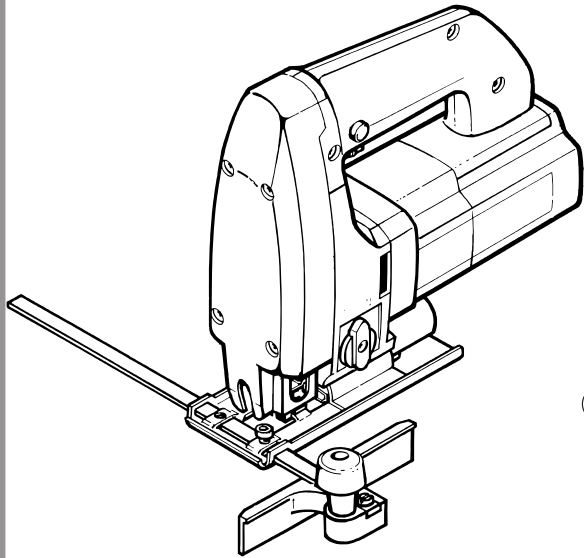

Rezerves daļu shēma
Схема запчастей
Ersatzteile
Diagram of Spare Parts

Figūrzāģis
Лобзик
Pendelstichsäge
Jig Saw

TYP **IE-5202EM**

Stand | 07-2004
issue | 08.2005

Tel. +371 46 32913
Fax. +371 46 33405
E-mail: servis@rebir.lv
RSEZ AKCIJU SABIEDRĪBA REBIR
Vilakas iela 4, LV-4600, Rēzekne, Latvija