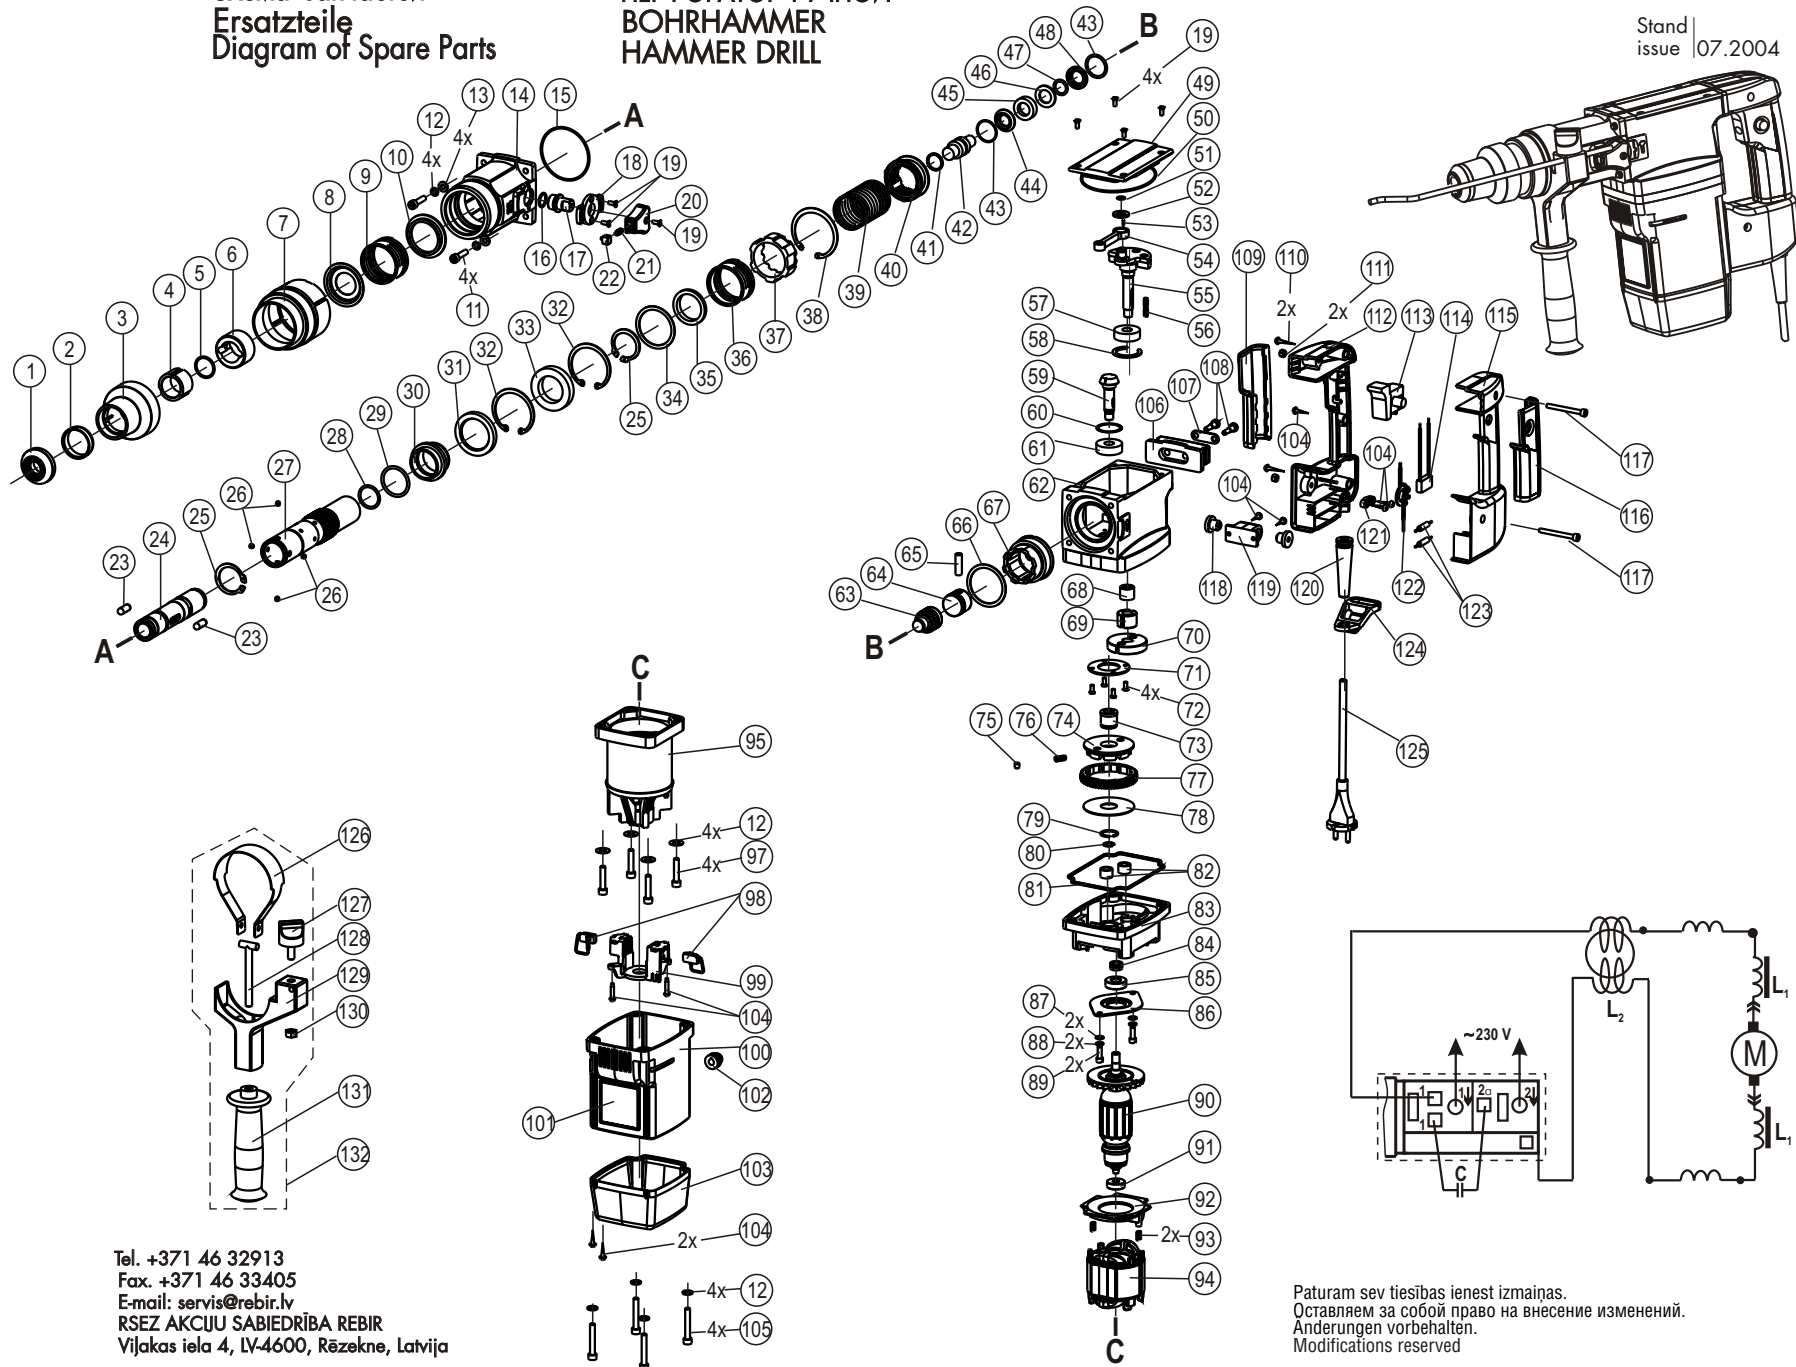

Rezerves daļu shēma  
Схема запчастей  
Ersatzteile  
Diagram of Spare Parts

ROKAS PERFORATORS  
ПЕРФОРАТОР РУЧНОЙ  
BOHRHAMMER  
HAMMER DRILL

TYP **PR 1200**

Stand |  
issue 07.2004

Tel. +371 46 32913  
Fax. +371 46 33405  
E-mail: servis@rebir.lv  
RSEZ AKCIJU SABIEDRIBA REBIR  
Vilakas iela 4, LV-4600, Rēzekne, Latvija

Поставка запчастей осуществляется через пункты сервисного обслуживания АО "РЭБИР". При заказе запчастей просим указать, для какой модели и какой детали требуется запчасть. В заказе обязательно указать название детали, номер детали и количество. В заказе обязательно указать название детали и количество. В заказе обязательно указать название детали и количество.

Spārsu piegādi veic REBIR serviss birojs. Ja nepieciešams, izvēlieties sev ērtāko piegādes veidu un norādītajā adresē pasūtiet nepieciešamās detaļas. Katrā detaļas nosaukuma blakus ir norādīts tāds kods, kas atbilst šīs shēmas detaļas nosaukumam. Katrā detaļas nosaukuma blakus ir norādīts tāds kods, kas atbilst šīs shēmas detaļas nosaukumam. Katrā detaļas nosaukuma blakus ir norādīts tāds kods, kas atbilst šīs shēmas detaļas nosaukumam.